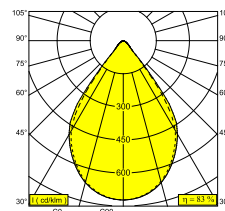

[Bekijk op website](#)

Algemene info

LOCATIE	binnen
INSTALLATIE	Plafond Opbouw, Plafond Gependeld
STOF EN WATERDICHTHEID	IP20
GEWICHT (KG)	2.4
RICHTBAARHEID	niet richtbaar
INFO	96 x REFLECTOR WFL-71° INCL.DIMMABLE LED POWER SUPPLY 700mA-DC

Elektrische info

INGANGSSPANNING	220-240V / 50-60Hz
KLASSE	I
VOEDING	YES
DIM TYPE	DALI
ENERGIE KLASSE	C
CERTIFICATEN	CB, ENEC, RCM

Info lichtbron

LIGHTSOURCE NAME	LED
LICHTBRON	LED cluster 22,9W / CRI>90 (R9: 50) / 3000K / 3504lm
SDCM	SDCM3
LM80	L80 > 60000
BEAMANGLE	71°
LED TECHNIEK (LICHTBRON)	3504lm // 22,9W // 153lm/W
LED TECHNIEK (TOESTEL)	2926lm // 26,3W // 111lm/W

Opties

SUSPENSION SET 31 5x0,75 1,6m
CABLE BASE R / S
COVERSET R 62-90-100 / S 62-80-90

Voor gedetailleerde montage gegevens, consulteer de handleiding : [26819_XXX5_HAND.pdf](#)