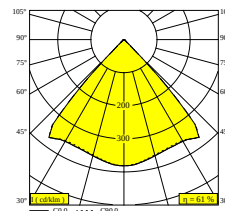

NOCTA RD80 DOWN-UP VWFL 930 DIM5

30114 9305 A

ERHÄLTlich IN
ALU GRAU 30114 9305 A
SCHWARZ 30114 9305 B
FLEMISH BRONZE FÜR DRAUSSEN 30114 9305 FBRX
ANTHRAZIT 30114 9305 N
WEISS 30114 9305 W

[Auf der Website anzeigen](#)