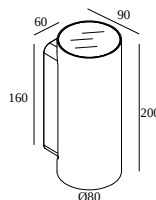

NOCTA RD80 DOWN-UP VWFL 930 DIM5

30114 9305 A

ERHÄLTlich IN
ALU GRAU 30114 9305 A
SCHWARZ 30114 9305 B
FLEMISH BRONZE FÜR DRAUSSEN 30114 9305 FBRX
ANTHRAZIT 30114 9305 N
WEISS 30114 9305 W

[Auf der Website anzeigen](#)

Allgemeine Information

ANWENDUNGSBEREICH	aussenbereich
INSTALLATION	Wand Aufbau
SCHUTZ GEGEN EINDRINGEN	IP65
SCHUTZ GEGEN MECHANISCHE EINWIRKUNGEN	IK06
GEWICHT (KG)	1.4
VERSTELLBARKEIT	nicht verstellbar
INFORMATION	INCL.2 x LENS INCL.DIMMABLE LED POWER SUPPLY 350 mA-DC