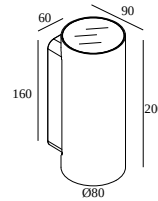

## NOCTA RD80 DOWN-UP VWFL 930 DIM5

30114 9305 A

AVAILABLE IN

**ALU GREY** 30114 9305 A

**BLACK** 30114 9305 B

**FLEMISH BRONZE OUTDOOR** 30114 9305 FBRX

**ANTHRACITE** 30114 9305 N

**WHITE** 30114 9305 W

### General info

<b>LOCATION</b>	outdoor
<b>INSTALLATION</b>	Wall Surface mounted
<b>INGRESS PROTECTION</b>	IP65
<b>PROTECTION AGAINST MECHANICAL IMPACT</b>	IK06
<b>WEIGHT (KG)</b>	1.4
<b>ADJUSTABILITY</b>	non adjustable
<b>INFORMATION</b>	INCL.2 x LENS INCL.DIMMABLE LED POWER SUPPLY 350 mA-DC

### Lightsource info

<b>LIGHTSOURCE NAME</b>	LED
<b>LIGHTSOURCE</b>	2 x (LED array 5,8W / CRI>90 (R9: 52) / 3000K / 734lm)
<b>TM-30 VALUES</b>	rf: 90 / Rg: 99
<b>SDCM</b>	SDCM1
<b>RISKGROUP</b>	RG1
<b>LM80</b>	L90B10 > 50000
<b>LED TECHNICS (LIGHT SOURCE)</b>	1468lm // 11,6W // 127lm/W
<b>LED TECHNICS (LUMINAIRE)</b>	896lm // 13,3W // 67lm/W