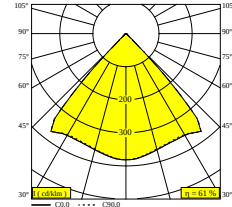

## NOCTA RD80 DOWN-UP VWFL 930 DIM5

30114 9305 A

AVAILABLE IN

**ALU GREY** 30114 9305 A

**BLACK** 30114 9305 B

**FLEMISH BRONZE OUTDOOR** 30114 9305 FBRX

**ANTHRACITE** 30114 9305 N

**WHITE** 30114 9305 W