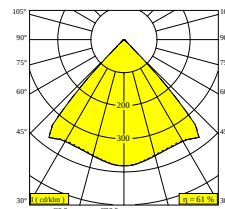

## NOCTA RD80 DOWN-UP VWFL 930 DIM5

30114 9305 A

DISPONIBLE EN

**ALU GRIS** 30114 9305 A

**NOIR** 30114 9305 B

**FLEMISH BRONZE POUR L'EXTÉRIEUR** 30114 9305 FBRX

**ANTHRACITE** 30114 9305 N

**BLANC** 30114 9305 W