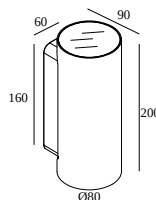

## NOCTA RD80 DOWN-UP VWFL 930 DIM5

30114 9305 A

DISPONIBLE EN

**ALU GRIS** 30114 9305 A

**NOIR** 30114 9305 B

**FLEMISH BRONZE POUR L'EXTÉRIEUR** 30114 9305 FBRX

**ANTHRACITE** 30114 9305 N

**BLANC** 30114 9305 W

### Informations générales

<b>EMPLACEMENT</b>	exterieur
<b>INSTALLATION</b>	Mur Applique
<b>INDICE DE PROTECTION</b>	IP65
<b>PROTECTION CONTRE L'IMPACT MÉCANIQUE</b>	IK06
<b>POIDS (KG)</b>	1.4
<b>ORIENTATION</b>	non réglable
<b>INFORMATIONS</b>	INCL.2 x LENS INCL.DIMMABLE LED POWER SUPPLY 350 mA-DC