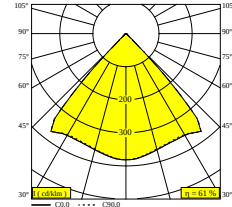

 [Bekijk op website](#)

Algemene info

LOCATIE	buiten
INSTALLATIE	Wand Opbouw
STOF EN WATERDICHTHEID	IP65
IK	IK06
GEWICHT (KG)	1.4
RICHTBAARHEID	niet richtbaar
INFO	INCL.2 x LENS INCL.DIMMABLE LED POWER SUPPLY 350 mA-DC