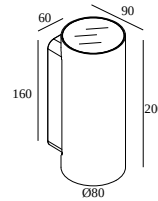

NOCTA RD80 DOWN-UP VWFL 930 DIM5

30114 9305 A

BESCHIKBAAR IN

ALU GRIJS 30114 9305 A

ZWART 30114 9305 B

FLEMISH BRONZE VOOR BUITEN 30114 9305 FBRX

ANTRACIET 30114 9305 N

WIT 30114 9305 W

 [Bekijk op website](#)

Algemene info

LOCATIE	buiten
INSTALLATIE	Wand Opbouw
STOF EN WATERDICHTHEID	IP65
IK	IK06
GEWICHT (KG)	1.4
RICHTBAARHEID	niet richtbaar
INFO	INCL.2 x LENS INCL.DIMMABLE LED POWER SUPPLY 350 mA-DC

Voor gedetailleerde montage gegevens, consulteer de handleiding : [30114_XXX5_HAND.pdf](#)

DELTALIGHT

NOCTA RD80 DOWN-UP VWFL 930 DIM5

30114 9305 A

Notes: