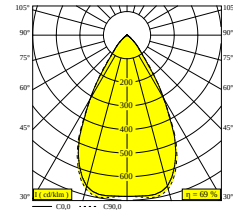

Image may differ from the actual product
Consult drawing for correct size and structure

INFORM 40 SQ 360 DOWN 94063 DIM5

30719 9435 B-B

BESCHIKBAAR IN
ZWART-ZWART 30719 9435 B-B
WIT-ZWART 30719 9435 W-B

 [Bekijk op website](#)