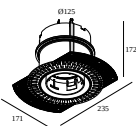

Uitsparingsmaat (mm): 55

Montage kit

15212 2030 MOUNTING KIT SPY 39/52 TRIMLESS O.F.A.

Uitsparingsmaat (mm): 105

DELTALIGHT

SPY 52 TRIMLESS HE 92740

19807 9230 W

Montage kit spanplafond

15212 0080 MOUNTING KIT SPY 39/52 TRIMLESS CSC

15212 0160 MOUNTING KIT SPY 39/52 TRIMLESS WSC

Montage kit - side air + light

29810 0030 MOUNTING KIT SIDE AIR 103

Uitsparingsmaat (mm): 168

Montage kit - top air + light

29810 0230 MOUNTING KIT TOP AIR 103

Uitsparingsmaat (mm): 135

Montage kit - side air only

29810 0100 MOUNTING KIT SIDE AIR ONLY 1

Uitsparingsmaat (mm): 168

Montage kit - top air only

29810 0200 MOUNTING KIT TOP AIR ONLY 1