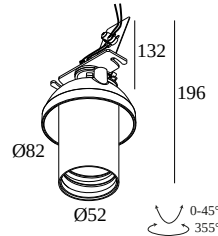

SPY 52 TRIMLESS HE 92740

19807 9230 W

BESCHIKBAAR IN

ZWART 19807 9230 B

FLEMISH BRONZE 19807 9230 FBR

FLEMISH GOLD 19807 9230 FG

GOUD KLEUR 19807 9230 GC

WIT 19807 9230 W

Bekijk op website

Algemene info

LOCATIE	binnen
INSTALLATIE	Plafond Inbouw
ZAAGMAAT/OPENING (MM)	rond - Ø KIT
INBOUWDIEPTE (MM)	80
STOF EN WATERDICHTHEID	IP20
GEWICHT (KG)	0.4
RICHTBAARHEID	0° tot 45° zwenkbaar, 355° roteerbaar
INFO	LENS WFL-40° EXCL.LED POWER SUPPLY 350mA-DC

VERVOLLEDIG UW SPECIFICATIE

Noodunits

21032 0270 B EMERGENCY UNIT 7W / 1h + LED INDICATOR HOLDER B

Uitsparingsmaat (mm): 27

DELTALIGHT

SPY 52 TRIMLESS HE 92740

19807 9230 W

21032 0270 W EMERGENCY UNIT 7W / 1h + LED INDICATOR HOLDER W