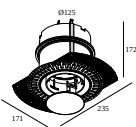

15212 0080 MOUNTING KIT SPY 39/52 TRIMLESS CSC

15212 0160 MOUNTING KIT SPY 39/52 TRIMLESS WSC

Montage kit - side air + light

29810 0030 MOUNTING KIT SIDE AIR 103

Uitsparingsmaat (mm): 168

Montage kit - top air + light

29810 0230 MOUNTING KIT TOP AIR 103

Uitsparingsmaat (mm): 135

Montage kit - side air only

29810 0100 MOUNTING KIT SIDE AIR ONLY 1

Uitsparingsmaat (mm): 168

Montage kit - top air only

29810 0200 MOUNTING KIT TOP AIR ONLY 1

Uitsparingsmaat (mm): 135

DELTALIGHT

SPY 52 TRIMLESS HE 92740

19807 9230 W

Montage kit - no air

29810 0070 MOUNTING KIT NO AIR 103

Uitsparingsmaat (mm): 168

Maak je product af