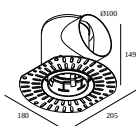

Uitsparingsmaat (mm): 55

Montage kit

15212 2030 MOUNTING KIT SPY 39/52 TRIMLESS O.F.A.

Uitsparingsmaat (mm): 105

DELTALIGHT

SPY 52 TRIMLESS HE 92740

19807 9230 W

Montage kit spanplafond

15212 0080 MOUNTING KIT SPY 39/52 TRIMLESS CSC

15212 0160 MOUNTING KIT SPY 39/52 TRIMLESS WSC

Montage kit - side air + light

29810 0030 MOUNTING KIT SIDE AIR 103

Uitsparingsmaat (mm): 168

Montage kit - top air + light