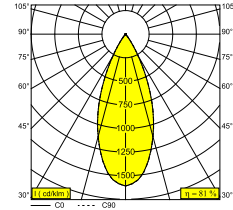

SPY 52 TRIMLESS HE 92740

19807 9230 W

BESCHIKBAAR IN

ZWART 19807 9230 B

FLEMISH BRONZE 19807 9230 FBR

FLEMISH GOLD 19807 9230 FG

GOUD KLEUR 19807 9230 GC

WIT 19807 9230 W

Bekijk op website

Algemene info

LOCATIE	binnen
INSTALLATIE	Plafond Inbouw
ZAAGMAAT/OPENING (MM)	rond - Ø KIT
INBOUWDIEPTE (MM)	80
STOF EN WATERDICHTHEID	IP20
GEWICHT (KG)	0.4
RICHTBAARHEID	0° tot 45° zwenkbaar, 355° roteerbaar
INFO	LENS WFL-40° EXCL.LED POWER SUPPLY 350mA-DC

Elektrische info

KLASSE	III
DIM TYPE	afhankelijk van de te kiezen externe voeding
ENERGIE KLASSE	D

Info lichtbron

LIGHTSOURCE NAME	LED
LICHTBRON	LED array 6W / CRI>90 (R9: 50) / 2700K / 905lm
TM-30 WAARDEN	rf: 96 / Rg: 99
SMDC	SDCM2
RISK-GROEP	RG1
LM80	L90B10 > 50000
BEAMANGLE	40°
LED TECHNIEK (LICHTBRON)	905lm // 6W // 150lm/W
LED TECHNIEK (TOESTEL)	704lm // 6,9W // 102lm/W