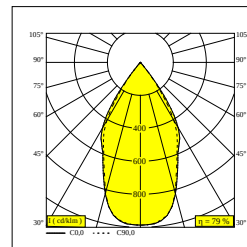

## D-LINER 30 INF LOC1 1114 94058 RD

32053 9420 B-B

ВАРИАНТЫ ЦВЕТА КОРПУСА

**ЧЕРНЫЙ-ЧЕРНЫЙ** 32053 9420 B-B

**БЕЛЫЙ-БЕЛЫЙ** 32053 9420 W-W

Веб страница продукта