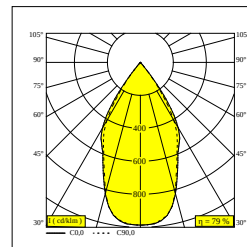

D-LINER 30 INF LOC1 1114 94058 RD

32053 9420 B-B

BESCHIKBAAR IN
ZWART-ZWART 32053 9420 B-B
WIT-WIT 32053 9420 W-W

 [Bekijk op website](#)

Algemene info

LOCATIE	binnen
INSTALLATIE	Plafond Inbouw
STOF EN WATERDICHTHEID	IP20
GEWICHT (KG)	0
RICHTBAARHEID	niet richtbaar
INFO	48 x REFLECTOR 58° EXCL.LED POWER SUPPLY 520mA-DC INCL.1 x CABLE 2 x 0,75mm ² - 0,5m + WIELAND PLUG GST08i2 male green

Elektrische info

KLASSE	III
ENERGIE KLASSE	C

Info lichtbron

LIGHTSOURCE NAME	LED
LICHTBRON	LED cluster 17,3W / CRI>90 / 4000K / 3154lm
BEAMANGLE	58°
LED TECHNIEK (LICHTBRON)	3154lm // 17,3W // 183lm/W
LED TECHNIEK (TOESTEL)	2495lm // 19,9W // 125lm/W