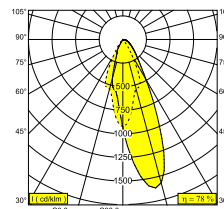

Bekijk op website

Algemene info

LOCATIE	binnen
INSTALLATIE	Plafond Inbouw
ZAAGMAAT/OPENING (MM)	rond - Ø KIT
INBOUWDIEPTE (MM)	95
STOF EN WATERDICHTHEID	IP20
GEWICHT (KG)	0.16
RICHTBAARHEID	niet richtbaar
INFO	REFLECTOR WALLWASH EXCL.LED POWER SUPPLY 350-700mA-DC

Elektrische info

KLASSE	III
DIM TYPE	afhankelijk van de te kiezen externe voeding
ENERGIE KLASSE	E
CERTIFICATES	CB, ENEC, EPD

Info lichtbron

LIGHTSOURCE NAME	LED
LICHTBRON	LED array 5,8-12,4W / CRI>90 (R9: 52) / 3000K / 787-1467lm
TM-30 WAARDEN	rf: 90 / Rg: 99
SMD	SDCM1
RISK-GROEP	RG1
LM80	L90B10 > 50000
LED TECHNIEK (LICHTBRON)	1467lm // 12,4W // 118lm/W
LED TECHNIEK (TOESTEL)	1141lm // 14,3W // 80lm/W

Benodigheden

MOUNTING KIT ENTERO ROUND M
LED POWER SUPPLY 350 / 500 / 700mA-DC DIM (Remote)

Voor gedetailleerde montage gegevens, consulteer de handleiding : [28433_XXX0_HAND.pdf](#)