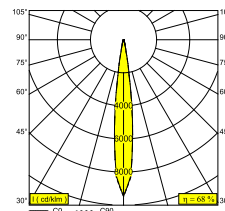

FRAX S 92714 HONEYCOMB

26001 9220 A

DOSTĘPNE W

ALU SZARY 26001 9220 A

FLEMISH BRONZE NA ZEWNĄTRZ 26001 9220 FBRX

ANTRACYT 26001 9220 N

Zobacz na stronie internetowej

Ogólne informacje	
LOKALIZACJA	zewnętrzne
MONTAŻ	Podłoga Montowane na powierzchni, Ściana Montowane na powierzchni
STOPIEŃ OCHRONY	IP65
OCHRONA PRZED UDERZENIEM MECHANICZNYM	IK06
WAGA (KG)	1.5
MOŻLIWOŚĆ REGULACJI	0° to 120° obrotowe, 360° obrotowy
INFORMACJA	4 x LENS SP-14° INCL.LED POWER SUPPLY 700mA-DC INCL.HONEYCOMB
Informacje elektryczne	
ELEKTRYCZNY	220-240V / 50-60Hz
KLASA	I
W ZESTAWIE ZASILACZ	YES
TYP ŚCIEMNIACZA	nie ściemniający
KLASA ENERGETYCZNA	F
CERTYFIKATY	CB, ENEC, EPD, RCM
Informacje o źródle światła	
LIGHTSOURCE NAME	LED
ŹRÓDŁO ŚWIATŁA	LED cluster 8W / CRI>90 (R9: 50) / 2700K / 878lm
TM-30 VALUES	Rf: 91 / Rg: 100
SDCM	SDCM3
GRUPA RYZYKA	RG2
LM80	L80 > 150000
BEAMANGLE	14°
TECHNOLOGIA LED (ŹRÓDŁO ŚWIATŁA)	878lm // 8W // 110lm/W
TECHNOLOGIA LED (OPRAWA)	597lm // 9,2W // 65lm/W