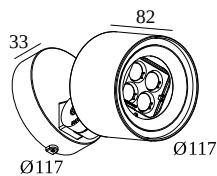

FRAX S 92714 HONEYCOMB

26001 9220 A

DOSTĘPNE W

ALU SZARY 26001 9220 A

FLEMISH BRONZE NA ZEWNĄTRZ 26001 9220 FBRX

ANTRACYT 26001 9220 N

Zobacz na stronie internetowej

Ogólne informacje	
LOKALIZACJA	zewnętrzne
MONTAŻ	Podłoga Montowane na powierzchni, Ściana Montowane na powierzchni
STOPIEŃ OCHRONY	IP65
OCHRONA PRZED UDERZENIEM MECHANICZNYM	IK06
WAGA (KG)	1.5
MOŻLIWOŚĆ REGULACJI	0° to 120° obrotowe, 360° obrotowy
INFORMACJA	4 x LENS SP-14° INCL.LED POWER SUPPLY 700mA-DC INCL.HONEYCOMB
Informacje elektryczne	
ELEKTRYCZNY	220-240V / 50-60Hz
KLASA	I
W ZESTAWIE ZASILACZ	YES
TYP ŚCIEMNIACZA	nie ściemniający
KLASA ENERGETYCZNA	F
CERTYFIKATY	CB, ENEC, EPD, RCM
Informacje o źródle światła	
LIGHTSOURCE NAME	LED
ŹRÓDŁO ŚWIATŁA	LED cluster 8W / CRI>90 (R9: 50) / 2700K / 878lm
TM-30 VALUES	Rf: 91 / Rg: 100
SDCM	SDCM3
GRUPA RYZYKA	RG2
LM80	L80 > 150000
BEAMANGLE	14°
TECHNOLOGIA LED (ŹRÓDŁO ŚWIATŁA)	878lm // 8W // 110lm/W
TECHNOLOGIA LED (OPRAWA)	597lm // 9,2W // 65lm/W

Opcje	
FRAX ANTI VANDAL SCREWS	

Akcesoria	
FRAX S KAP	

Aby uzyskać szczegółowe instrukcje instalacji, zapoznaj się z instrukcją : [26001_XX20_HAND.pdf](#)

DELTALIGHT

FRAX S 92714 HONEYCOMB

26001 9220 A

ZAKOŃCZ SWOJĄ SPECYFIKACJĘ