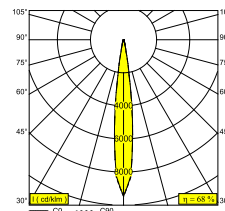

[Visualizza sul sito web](#)

Informazioni generali

AMBIENTE	outdoor
IP	Pavimento A superfice, Parete A superfice
PROTEZIONE DELL'INGRESSO	IP65
PROTEZIONE CONTRO L'IMPATTO MECCANICO	IK06
PESO (KG)	1.5
ORIENTABILITÀ	0° to 120° girevole, 360° rotazione
INFORMAZIONI	4 x LENS SP-14° INCLLED POWER SUPPLY 700mA-DC INCL.HONEYCOMB

Informazioni elettriche

ELETTRICO	220-240V / 50-60Hz
CLASSE DI ISOLAMENTO	I
ALIMENTATORE	YES
TIPO DI DIMMERAZIONE	non dimmerabile
CLASSE ENERGETICA	F
CERTIFICATI	CB, ENEC, EPD, RCM

Informazioni sulla Sorgente luminosa

LIGHTSOURCE NAME	LED
SORGENTE LUMINOSA	LED cluster 8W / CRI>90 (R9: 50) / 2700K / 878lm
TM-30	Rf: 91 / Rg: 100
SDMC	SDCM3
GRUPPO DI RISCHIO	RG2
LM80	L80 > 150000
BEAMANGLE	14°
SPECIFICHE TECNICHE (SORGENTE LUMINOSA)	878lm // 8W // 110lm/W
SPECIFICHE TECNICHE (APPARECCHIO DI ILLUMINAZIONE)	597lm // 9,2W // 65lm/W

Opzioni

FRAX ANTI VANDAL SCREWS

Accessori

FRAX S KAP

Per istruzioni di installazione dettagliate, consultare il manuale : [26001_XX20_HAND.pdf](#)