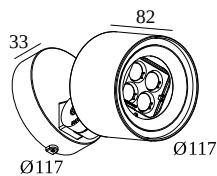

FRAX S 92714 HONEYCOMB

26001 9220 A

DISPONIBILE IN

ALU GRIGIO 26001 9220 A

FLEMISH BRONZE PER ESTERNO 26001 9220 FBRX

ANTRACITE 26001 9220 N

[Visualizza sul sito web](#)

Informazioni generali

AMBIENTE	outdoor
IP	Pavimento A superfice, Parete A superfice
PROTEZIONE DELL'INGRESSO	IP65
PROTEZIONE CONTRO L'IMPATTO MECCANICO	IK06
PESO (KG)	1.5
ORIENTABILITÀ	0° to 120° girevole, 360° rotazione
INFORMAZIONI	4 x LENS SP-14° INCLLED POWER SUPPLY 700mA-DC INCL.HONEYCOMB

Informazioni elettriche

ELETTRICO	220-240V / 50-60Hz
CLASSE DI ISOLAMENTO	I
ALIMENTATORE	YES
TIPO DI DIMMERAZIONE	non dimmerabile
CLASSE ENERGETICA	F
CERTIFICATI	CB, ENEC, EPD, RCM

Informazioni sulla Sorgente luminosa

LIGHTSOURCE NAME	LED
SORGENTE LUMINOSA	LED cluster 8W / CRI>90 (R9: 50) / 2700K / 878lm
TM-30	Rf: 91 / Rg: 100
SDMC	SDCM3
GRUPPO DI RISCHIO	RG2
LM80	L80 > 150000
BEAMANGLE	14°
SPECIFICHE TECNICHE (SORGENTE LUMINOSA)	878lm // 8W // 110lm/W
SPECIFICHE TECNICHE (APPARECCHIO DI ILLUMINAZIONE)	597lm // 9,2W // 65lm/W

Opzioni

FRAX ANTI VANDAL SCREWS

Accessori

FRAX S KAP

Per istruzioni di installazione dettagliate, consultare il manuale : [26001_XX20_HAND.pdf](#)