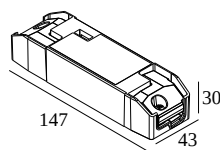

LED POWER SUPPLY 700mA-DC / 38W DIM5

300 90 131

Image may differ from the actual product

 [Zobacz na stronie internetowej](#)

Ogólne informacje	
LOKALIZACJA	wewnętrzne
KSZTAŁT/WIELKOŚĆ WYCIECIA	okrągłe - 54
STOPIEŃ OCHRONY	IP20
WAGA (KG)	0,241
INFORMACJA	CURRENT CONTROLLED OUTPUT: 700mA / 38W / 54V-DC $\lambda > 0,9$ Inrush current : 5A - 50 μ s @ 230V-AC Max. 50 units on circuit breaker B 16A
Informacje elektryczne	
KLASA	II
TYP ŚCIEMNIACZA	ściemniany poprzez DALI

Aby uzyskać szczegółowe instrukcje instalacji, zapoznaj się z instrukcją : [300_90_131_HAND.pdf](#)

BYŁY UŻYTE

321 107 92	SUPERLOOP HC 70 SBL 927
321 107 93	SUPERLOOP HC 70 SBL 930
321 109 92	SUPERLOOP HC 90 SBL 927
321 109 93	SUPERLOOP HC 90 SBL 930
321 207 93	SUPERLOOP HC 70 SPR 930
321 209 93	SUPERLOOP HC 90 SPR 930
321 407 92	SUPERLOOP VR 70 SBL 927
321 407 93	SUPERLOOP VR 70 SBL 930
321 409 92	SUPERLOOP VR 90 SBL 927
321 409 93	SUPERLOOP VR 90 SBL 930
321 507 92	SUPERLOOP VC 70 SBL 927
321 507 93	SUPERLOOP VC 70 SBL 930
321 509 92	SUPERLOOP VC 90 SBL 927
321 509 93	SUPERLOOP VC 90 SBL 930
20561 9200	SUPERLOOP PLUS HC 70 SBL 927
20561 9300	SUPERLOOP PLUS HC 70 SBL 930
20562 9200	SUPERLOOP PLUS HC 90 SBL 927
20562 9300	SUPERLOOP PLUS HC 90 SBL 930
20570 9200	SUPERLOOP HC SBL OVAL S 927
20570 9300	SUPERLOOP HC SBL OVAL S 930
20572 9200	SUPERLOOP SLIM IN 70 SBL 927