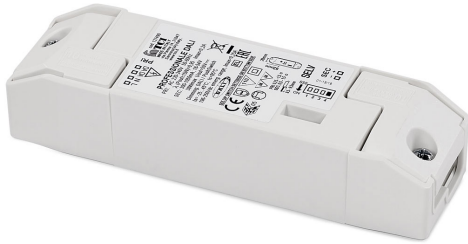

LED POWER SUPPLY 700mA-DC / 38W DIM5

300 90 131

 [Bekijk op website](#)

Image may differ from the actual product

Algemene info

LOCATIE	binnen
ZAAGMAAT/OPENING (MM)	rond - 54
STOF EN WATERDICHTHEID	IP20
GEWICHT (KG)	0,241
INFO	CURRENT CONTROLLED OUTPUT: 700mA / 38W / 54V-DC $\lambda > 0,9$ Inrush current : 5A - 50 μ s @ 230V-AC Max. 50 units on circuit breaker B 16A

Elektrische info

KLASSE	II
DIM TYPE	DALI

Voor gedetailleerde montage gegevens, consulteer de handleiding : [300_90_131_HAND.pdf](#)

WAAR GEBRUIKT

321 107 92	SUPERLOOP HC 70 SBL 927
321 107 93	SUPERLOOP HC 70 SBL 930
321 109 92	SUPERLOOP HC 90 SBL 927
321 109 93	SUPERLOOP HC 90 SBL 930
321 207 93	SUPERLOOP HC 70 SPR 930
321 209 93	SUPERLOOP HC 90 SPR 930
321 407 92	SUPERLOOP VR 70 SBL 927
321 407 93	SUPERLOOP VR 70 SBL 930
321 409 92	SUPERLOOP VR 90 SBL 927
321 409 93	SUPERLOOP VR 90 SBL 930
321 507 92	SUPERLOOP VC 70 SBL 927
321 507 93	SUPERLOOP VC 70 SBL 930
321 509 92	SUPERLOOP VC 90 SBL 927
321 509 93	SUPERLOOP VC 90 SBL 930
20561 9200	SUPERLOOP PLUS HC 70 SBL 927
20561 9300	SUPERLOOP PLUS HC 70 SBL 930
20562 9200	SUPERLOOP PLUS HC 90 SBL 927
20562 9300	SUPERLOOP PLUS HC 90 SBL 930
20570 9200	SUPERLOOP HC SBL OVAL S 927
20570 9300	SUPERLOOP HC SBL OVAL S 930
20572 9200	SUPERLOOP SLIM IN 70 SBL 927

DELTALIGHT

LED POWER SUPPLY 700mA-DC / 38W DIM5

300 90 131

20572 9300 SUPERLOOP SLIM IN 70 SBL 930

20573 9200 SUPERLOOP SLIM IN 90 SBL 927

20573 9300 SUPERLOOP SLIM IN 90 SBL 930

20576 9200 SUPERLOOP SLIM OUT 70 SBL 927