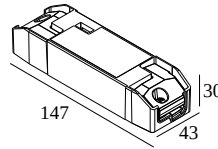

LED POWER SUPPLY 700mA-DC / 38W DIM5

300 90 131

 [Bekijk op website](#)

Image may differ from the actual product

Algemene info

LOCATIE	binnen
ZAAGMAAT/OPENING (MM)	rond - 54
STOF EN WATERDICHTHEID	IP20
GEWICHT (KG)	0,241
INFO	CURRENT CONTROLLED OUTPUT: 700mA / 38W / 54V-DC $\lambda > 0,9$ Inrush current : 5A - 50 μ s @ 230V-AC Max. 50 units on circuit breaker B 16A

Elektrische info

KLASSE	II
DIM TYPE	DALI

Voor gedetailleerde montage gegevens, consulteer de handleiding : [300_90_131_HAND.pdf](#)

WAAR GEBRUIKT

321 107 92	SUPERLOOP HC 70 SBL 927
321 107 93	SUPERLOOP HC 70 SBL 930
321 109 92	SUPERLOOP HC 90 SBL 927
321 109 93	SUPERLOOP HC 90 SBL 930
321 207 93	SUPERLOOP HC 70 SPR 930
321 209 93	SUPERLOOP HC 90 SPR 930
321 407 92	SUPERLOOP VR 70 SBL 927
321 407 93	SUPERLOOP VR 70 SBL 930
321 409 92	SUPERLOOP VR 90 SBL 927
321 409 93	SUPERLOOP VR 90 SBL 930
321 507 92	SUPERLOOP VC 70 SBL 927
321 507 93	SUPERLOOP VC 70 SBL 930
321 509 92	SUPERLOOP VC 90 SBL 927
321 509 93	SUPERLOOP VC 90 SBL 930
20561 9200	SUPERLOOP PLUS HC 70 SBL 927
20561 9300	SUPERLOOP PLUS HC 70 SBL 930
20562 9200	SUPERLOOP PLUS HC 90 SBL 927
20562 9300	SUPERLOOP PLUS HC 90 SBL 930
20570 9200	SUPERLOOP HC SBL OVAL S 927
20570 9300	SUPERLOOP HC SBL OVAL S 930
20572 9200	SUPERLOOP SLIM IN 70 SBL 927