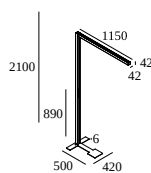

INFORM 40 SQ FI T DOWN-UP 930

100090 9300 A-B

BESCHIKBAAR IN

ALU GRIJS-ZWART 100090 9300 A-B

ZWART-ZWART 100090 9300 B-B

WIT-ZWART 100090 9300 W-B

[Bekijk op website](#)

Algemene info

LOCATIE	binnen
INSTALLATIE	Vloer Vrijstaand
STOF EN WATERDICHTHEID	IP20
GEWICHT (KG)	10
RICHTBAARHEID	niet richtbaar
INFO	INCL.1 x CABLE 3 x 0.75mm ² 2m + CEE 7/7 plug 2 control buttons : 1: UP ON/OFF + DIM 2: DOWN ON/OFF + DIM UGR ≤ 13

Elektrische info

ELEKTRISCH	220-240V / 50-60Hz
KLASSE	I
VOEDING INBEGREPEN	YES
DIM TYPE	regelknop op toestel
ENERGIE KLASSE	D
CERTIFICATEN	EPD, LCA

Info lichtbron

LIGHTSOURCE NAME	LED
LICHTBRON	DOWN: LED cluster 16,4W / CRI>90 / 3000K / 2614lm UP: LED cluster 45,5W / CRI>90 / 3000K / 7891lm
TM-30 WAARDEN	Rf: 93 / Rg: 100
SMDC	SDCM3
RISK-GROEP	RG1
LM80	L80 > 60000
LED TECHNIEK (LICHTBRON)	DOWN: 2614lm // 16,4W // 160lm/W UP: 7891lm // 45,5W // 174lm/W
LED TECHNIEK (TOESTEL)	DOWN: 1540lm // 18,9W // 82lm/W UP: 7307lm // 52,3W // 140lm/W