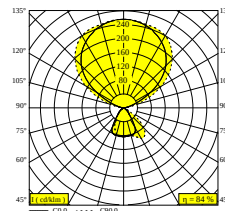

INFORM 40 SQ FI T DOWN-UP 930

100090 9300 A-B

BESCHIKBAAR IN

ALU GRIJS-ZWART 100090 9300 A-B

ZWART-ZWART 100090 9300 B-B

WIT-ZWART 100090 9300 W-B

[Bekijk op website](#)

Algemene info

LOCATIE	binnen
INSTALLATIE	Vloer Vrijstaand
STOF EN WATERDICHTHEID	IP20
GEWICHT (KG)	10
RICHTBAARHEID	niet richtbaar
INFO	INCL.1 x CABLE 3 x 0.75mm ² 2m + CEE 7/7 plug 2 control buttons : 1: UP ON/OFF + DIM 2: DOWN ON/OFF + DIM UGR ≤ 13

Elektrische info

ELEKTRISCH	220-240V / 50-60Hz
KLASSE	I
VOEDING INBEGREPEN	YES
DIM TYPE	regelknop op toestel
ENERGIE KLASSE	D
CERTIFICATEN	EPD, LCA

Info lichtbron

LIGHTSOURCE NAME	LED
LICHTBRON	DOWN: LED cluster 16,4W / CRI>90 / 3000K / 2614lm UP: LED cluster 45,5W / CRI>90 / 3000K / 7891lm
TM-30 WAARDEN	Rf: 93 / Rg: 100
SMDC	SDCM3
RISK-GROEP	RG1
LM80	L80 > 60000
LED TECHNIEK (LICHTBRON)	DOWN: 2614lm // 16,4W // 160lm/W UP: 7891lm // 45,5W // 174lm/W
LED TECHNIEK (TOESTEL)	DOWN: 1540lm // 18,9W // 82lm/W UP: 7307lm // 52,3W // 140lm/W