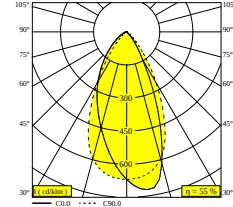

[Bekijk op website](#)

Algemene info

LOCATIE	binnen
INSTALLATIE	Laagspanningssystemen Laagspanningssysteem montage
STOF EN WATERDICHTHEID	IP20
GEWICHT (KG)	0.3
RICHTBAARHEID	0° tot 85° zwenkbaar, 355° roteerbaar
INFO	WALLWASH LENS EXCL.LED POWER SUPPLY 48V-DC