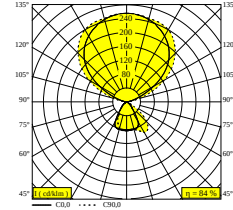

## INFORM 40 SQ FT T DOWN-UP 930

100090 9300 A-B

AVAILABLE IN

**ALU GREY-BLACK** 100090 9300 A-B

**BLACK-BLACK** 100090 9300 B-B

**WHITE-BLACK** 100090 9300 W-B

 [View on website](#)

### Lightsource info

<b>LIGHTSOURCE NAME</b>	LED
<b>LIGHTSOURCE</b>	DOWN: LED cluster 16,4W / CRI>90 / 3000K / 2614lm UP: LED cluster 45,5W / CRI>90 / 3000K / 7891lm
<b>TM-30 VALUES</b>	Rf: 93 / Rg: 100
<b>SDCM</b>	SDCM3
<b>RISKGROUP</b>	RG1
<b>LM80</b>	L80 > 60000
<b>LED TECHNICS (LIGHT SOURCE)</b>	DOWN: 2614lm // 16,4W // 160lm/W UP: 7891lm // 45,5W // 174lm/W
<b>LED TECHNICS (LUMINAIRE)</b>	DOWN: 1540lm // 18,9W // 82lm/W UP: 7307lm // 52,3W // 140lm/W