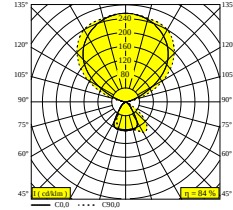

## INFORM 40 SQ FI T DOWN-UP 930

100090 9300 A-B

BESCHIKBAAR IN

**ALU GRIJS-ZWART** 100090 9300 A-B

**ZWART-ZWART** 100090 9300 B-B

**WIT-ZWART** 100090 9300 W-B

[Bekijk op website](#)

### Algemene info

<b>LOCATIE</b>	binnen
<b>INSTALLATIE</b>	Vloer Vrijstaand
<b>STOF EN WATERDICHTHEID</b>	IP20
<b>GEWICHT (KG)</b>	10
<b>RICHTBAARHEID</b>	niet richtbaar
<b>INFO</b>	INCL.1 x CABLE 3 x 0.75mm <sup>2</sup> 2m + CEE 7/7 plug 2 control buttons : 1: UP ON/OFF + DIM 2: DOWN ON/OFF + DIM UGR ≤ 13