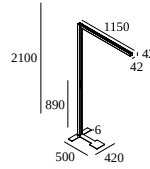

## INFORM 40 SQ FI T DOWN-UP 930

100090 9300 A-B

BESCHIKBAAR IN

**ALU GRIJS-ZWART** 100090 9300 A-B

**ZWART-ZWART** 100090 9300 B-B

**WIT-ZWART** 100090 9300 W-B

[Bekijk op website](#)

### Algemene info

<b>LOCATIE</b>	binnen
<b>INSTALLATIE</b>	Vloer Vrijstaand
<b>STOF EN WATERDICHTHEID</b>	IP20
<b>GEWICHT (KG)</b>	10
<b>RICHTBAARHEID</b>	niet richtbaar
<b>INFO</b>	INCL.1 x CABLE 3 x 0.75mm <sup>2</sup> 2m + CEE 7/7 plug 2 control buttons : 1: UP ON/OFF + DIM 2: DOWN ON/OFF + DIM UGR ≤ 13