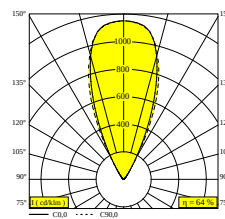

LOGIC 190 R OK 93047 DIM5

30216 9335 INOX

DISPONIBILE IN
ACCIAIO INOSSIDABILE 30216 9335 INOX

[Visualizza sul sito web](#)

Informazioni generali

AMBIENTE	outdoor
IP	Pavimento Incasso
DIMENSIONE DEL FORO (MM)	rotondo - BOX
PROFONDITÀ DI INCASSO (MM)	190
PROTEZIONE DELL'INGRESSO	IP67
PROTEZIONE CONTRO L'IMPATTO MECCANICO	IK10
PESO (KG)	2
ORIENTABILITÀ	0° to 25° girevole
INFORMAZIONI	9 x LENS SP-14° INCL.DIMMABLE LED POWER SUPPLY 500mA-DC INCL.BEAM LENS 47° INCL.1 x CABLE H07 RN-F 5 x 1mm ² 0,5m INCL.IP68 CONNECTOR 5P ESG 10mm max.500kg

LIGHTSOURCE NAME	LED
SORGENTE LUMINOSA	LED cluster 12,6W / CRI>90 (R9: 64) / 3000K / 1604lm
TM-30	Rf: 92 / Rg: 99
SDMC	SDCM3
GRUPPO DI RISCHIO	RG2
LM80	L80 > 150000
BEAMANGLE	47°
SPECIFICHE TECNICHE (SORGENTE LUMINOSA)	1604lm // 12,6W // 126lm/W
SPECIFICHE TECNICHE (APPARECCHIO DI ILLUMINAZIONE)	1022lm // 14,5W // 71lm/W