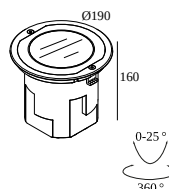

LOGIC 190 R OK 93047 DIM5

30216 9335 INOX

DISPONIBILE IN
ACCIAIO INOSSIDABILE 30216 9335 INOX

[Visualizza sul sito web](#)

Informazioni generali

AMBIENTE	outdoor
IP	Pavimento Incasso
DIMENSIONE DEL FORO (MM)	rotondo - BOX
PROFONDITÀ DI INCASSO (MM)	190
PROTEZIONE DELL'INGRESSO	IP67
PROTEZIONE CONTRO L'IMPATTO MECCANICO	IK10
PESO (KG)	2
ORIENTABILITÀ	0° to 25° girevole
INFORMAZIONI	9 x LENS SP-14° INCL.DIMMABLE LED POWER SUPPLY 500mA-DC INCL.BEAM LENS 47° INCL.1 x CABLE H07 RN-F 5 x 1mm ² 0,5m INCL.IP68 CONNECTOR 5P ESG 10mm max.500kg

CONCLUDI CONFIGURAZIONE

Scatola per l'incasso a terra

30210 0010 LOGIC 190 R BOX

Dimensione del foro (mm): 300 x 230

Componenti stagni per il collegamento elettrico

21034 0150 IP68 Y-CONNECTOR 5P

Altro

30210 0020 LOGIC 190 ANTI VANDAL SCREWS 2 PCS