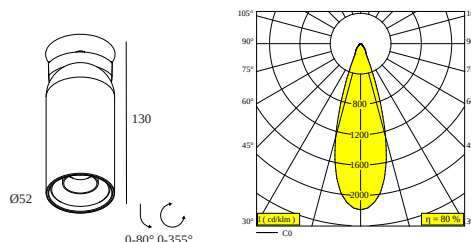

 [Visualizza sul sito web](#)

Informazioni generali

AMBIENTE	indoor
IP	Soffitto Semi incasso
DIMENSIONE DEL FORO (MM)	rotondo - Ø kit
PROFONDITÀ DI INCASSO (MM)	80
PROTEZIONE DELL'INGRESSO	IP20
PESO (KG)	0.3