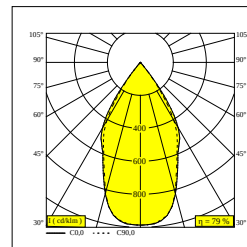

## D-LINER 30 INF LOC1 1114 93058 RD

32053 9320 B-B

ВАРИАНТЫ ЦВЕТА КОРПУСА

**ЧЕРНЫЙ-ЧЕРНЫЙ** 32053 9320 B-B

**БЕЛЫЙ-БЕЛЫЙ** 32053 9320 W-W

Веб страница продукта