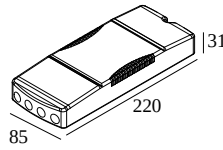

LED POWER SUPPLY 1200mA-DC / 60W DIM5

300 90 130

Image may differ from the actual product

 [Веб-страница продукта](#)

Общая информация

ПРЕДНАЗНАЧЕН ДЛЯ УСТАНОВКИ	внутреннее
РАЗМЕР/ФОРМА МОНТАЖНОГО ОТВЕРСТИЯ(ММ)	круглый - 95
ЗАЩИТА ОТ ПЫЛИ И ВЛАГИ	IP20
ВЕС (КГ)	0.28
ИНФОРМАЦИЯ	CURRENT CONTROLLED OUTPUT: 1200mA / 60W / 50V-DC $\lambda > 0,9$ Inrush current : 26A - 264 μ s @ 230V-AC Max. 16 units on circuit breaker B 16A

Электрические характеристики

ЭЛЕКТРИЧЕСКАЯ КЛАССИФИКАЦИЯ	I
УПРАВЛЕНИЕ	диммированный по протоколу DALI

Полная инструкция по монтажу по ссылке : [300_90_130_HAND.pdf](#)

Применяется для

321 112 92	SUPERLOOP HC 120 SBL 927
321 112 93	SUPERLOOP HC 120 SBL 930
321 117 92	SUPERLOOP HC 170 SBL 927
321 117 93	SUPERLOOP HC 170 SBL 930
321 212 93	SUPERLOOP HC 120 SPR 930
321 217 93	SUPERLOOP HC 170 SPR 930
321 412 92	SUPERLOOP VR 120 SBL 927
321 412 93	SUPERLOOP VR 120 SBL 930
321 512 92	SUPERLOOP VC 120 SBL 927
321 512 93	SUPERLOOP VC 120 SBL 930
20563 9200	SUPERLOOP PLUS HC 120 SBL 927
20563 9300	SUPERLOOP PLUS HC 120 SBL 930
20571 9200	SUPERLOOP HC SBL OVAL M 927
20571 9300	SUPERLOOP HC SBL OVAL M 930
20574 9200	SUPERLOOP SLIM IN 120 SBL 927
20574 9300	SUPERLOOP SLIM IN 120 SBL 930
20575 9200	SUPERLOOP SLIM IN 170 SBL 927
20575 9300	SUPERLOOP SLIM IN 170 SBL 930
20578 9200	SUPERLOOP SLIM OUT 120 SBL 927
20578 9300	SUPERLOOP SLIM OUT 120 SBL 930
20579 9200	SUPERLOOP SLIM OUT 170 SBL 927