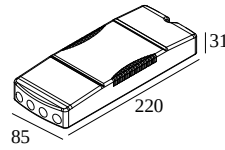

LED POWER SUPPLY 1200mA-DC / 60W DIM5

300 90 130

 [Bekijk op website](#)

Image may differ from the actual product

Algemene info

LOCATIE	binnen
ZAAGMAAT/OPENING (MM)	rond - 95
STOF EN WATERDICHTHEID	IP20
GEWICHT (KG)	0.28
INFO	CURRENT CONTROLLED OUTPUT: 1200mA / 60W / 50V-DC $\lambda > 0,9$ Inrush current : 26A - 264 μ s @ 230V-AC Max. 16 units on circuit breaker B 16A

Elektrische info

KLASSE	I
DIM TYPE	DALI

Voor gedetailleerde montage gegevens, consulteer de handleiding : [300_90_130_HAND.pdf](#)

WAAR GEBRUIKT

321 112 92	SUPERLOOP HC 120 SBL 927
321 112 93	SUPERLOOP HC 120 SBL 930
321 117 92	SUPERLOOP HC 170 SBL 927
321 117 93	SUPERLOOP HC 170 SBL 930
321 212 93	SUPERLOOP HC 120 SPR 930
321 217 93	SUPERLOOP HC 170 SPR 930
321 412 92	SUPERLOOP VR 120 SBL 927
321 412 93	SUPERLOOP VR 120 SBL 930
321 512 92	SUPERLOOP VC 120 SBL 927
321 512 93	SUPERLOOP VC 120 SBL 930
20563 9200	SUPERLOOP PLUS HC 120 SBL 927
20563 9300	SUPERLOOP PLUS HC 120 SBL 930
20571 9200	SUPERLOOP HC SBL OVAL M 927
20571 9300	SUPERLOOP HC SBL OVAL M 930
20574 9200	SUPERLOOP SLIM IN 120 SBL 927
20574 9300	SUPERLOOP SLIM IN 120 SBL 930
20575 9200	SUPERLOOP SLIM IN 170 SBL 927
20575 9300	SUPERLOOP SLIM IN 170 SBL 930
20578 9200	SUPERLOOP SLIM OUT 120 SBL 927
20578 9300	SUPERLOOP SLIM OUT 120 SBL 930
20579 9200	SUPERLOOP SLIM OUT 170 SBL 927