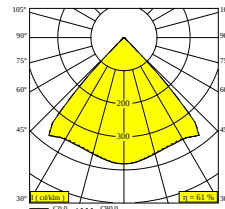

NOCTA RD80 DOWN-UP VWFL 930

30114 9300 FBRX

ВАРИАНТЫ ЦВЕТА КОРПУСА

АЛЮМ. СЕРЫЙ 30114 9300 A

ЧЕРНЫЙ 30114 9300 B

ФЛАМАНДСКАЯ БРОНЗА ДЛЯ УЛИЦЫ 30114 9300 FBRX

АНТРАЦИТ 30114 9300 N

БЕЛЫЙ 30114 9300 W