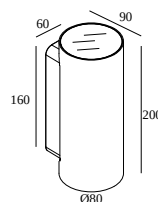

NOCTA RD80 DOWN-UP VWFL 930

30114 9300 FBRX

DISPONIBLE EN

ALU GRIS 30114 9300 A

NEGRO 30114 9300 B

FLEMISH BRONZE PARA EXTERIORES 30114 9300 FBRX

ANTRACITA 30114 9300 N

BLANCO 30114 9300 W

Ver en el sitio web

Información general

UBICACIÓN	exterior
INSTALACIÓN	Pared Al superficie
PROTECCIÓN DE INGRESO	IP65
PROTECCIÓN CONTRA EL IMPACTO MECÁNICO	IK06
PESO (KG)	1.4
CAPACIDAD DE AJUSTE	no ajustable
INFORMACIÓN	INCL.2 x LENS INCL.LED POWER SUPPLY 350 mA-DC

LIGHTSOURCE NAME	LED
FUENTE DE LUZ	2 x (LED array 5,8W / CRI>90 (R9: 52) / 3000K / 734lm)
TM-30-15 VALUES	rf: 90 / Rg: 99
SDCM	SDCM1
GRUPO DE RIESGO	RG1
LM80	L90B10 > 50000
INFORMACIÓN TÉCNICA LED (FUENTE DE LUZ)	1468lm // 11,6W // 127lm/W
INFORMACIÓN TÉCNICA LED (LUMINARIA)	896lm // 13,3W // 67lm/W