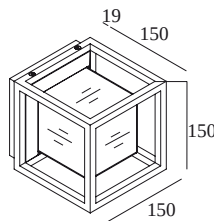

Веб страница продукта

Общая информация

ПРЕДНАЗНАЧЕН ДЛЯ УСТАНОВКИ	внутреннее-наружное
МОНТАЖ	ПОТОЛОК НАКЛАДНОЙ, СТЕНА НАКЛАДНОЙ
ЗАЩИТА ОТ ПЫЛИ И ВЛАГИ	IP65
ЗАЩИТА ОТ МЕХАНИЧЕСКОГО ВОЗДЕЙСТВИЯ	IK07
ВЕС (КГ)	2,3
РЕГУЛИРУЕМОСТЬ	не регулируется
ИНФОРМАЦИЯ	INCL.GLASS OPAL INCL.LED POWER SUPPLY 350mA-DC