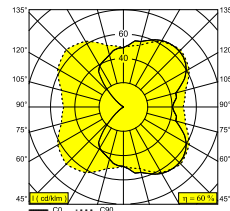

MONTUR S LED 930

232 112 93 FBRX

ВАРИАНТЫ ЦВЕТА КОРПУСА

АЛЮМ. СЕРЫЙ 232 112 93 A

ЧЕРНЫЙ 232 112 93 B

ФЛАМАНДСКАЯ БРОНЗА ДЛЯ УЛИЦЫ 232 112 93 FBRX

АНТРАЦИТ 232 112 93 N

БЕЛЫЙ 232 112 93 W

Веб страница продукта

Общая информация

ПРЕДНАЗНАЧЕН ДЛЯ УСТАНОВКИ	внутреннее-наружное
МОНТАЖ	ПОТОЛОК НАКЛАДНОЙ, СТЕНА НАКЛАДНОЙ
ЗАЩИТА ОТ ПЫЛИ И ВЛАГИ	IP65
ЗАЩИТА ОТ МЕХАНИЧЕСКОГО ВОЗДЕЙСТВИЯ	IK07
ВЕС (КГ)	2,3
РЕГУЛИРУЕМОСТЬ	не регулируется
ИНФОРМАЦИЯ	INCL.GLASS OPAL INCL.LED POWER SUPPLY 350mA-DC

Электрические характеристики

НОМИНАЛЬНОЕ НАПРЯЖЕНИЕ	100-240V / 50-60Hz
ЭЛЕКТРИЧЕСКАЯ КЛАССИФИКАЦИЯ	I
ВСТРОЕННЫЙ БЛОК ПИТАНИЯ	YES
УПРАВЛЕНИЕ	не диммированный
КЛАСС ПОТРЕБЛЕНИЯ ЭНЕРГИИ	D
СЕРТИФИКАТЫ	CB, ENEC, LCA, RCM

Характеристики источника света

LIGHTSOURCE NAME	LED
ТИП ИСТОЧНИКА СВЕТА	LED cluster 6,3W / CRI>90 (R9: 50) / 3000K / 925lm
ТМ-30 ЗНАЧЕНИЯ	Rf: 92 / Rg: 100
SDCM	SDCM3
ГРУППА РИСКА	RG1
LM80	L80 > 60000
ХАРАКТЕРИСТИКИ ИСТОЧНИКА	925lm // 6,3W // 147lm/W
ХАРАКТЕРИСТИКИ СВЕТИЛЬНИКА	555lm // 7,2W // 77lm/W

Полная инструкция по монтажу по ссылке : [232_112_XX_HAND.pdf](#)