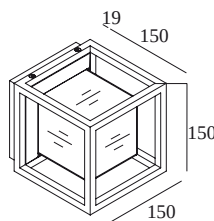

Visualizza sul sito web

Informazioni generali

AMBIENTE	indoor-outdoor
IP	Soffitto Soffitto/Superficie, Parete Soffitto/Superficie
PROTEZIONE DELL'INGRESSO	IP65
PROTEZIONE CONTRO L'IMPATTO MECCANICO	IK07
PESO (KG)	2.3
ORIENTABILITÀ	non regolabile
INFORMAZIONI	INCL.GLASS OPAL INCL.LED POWER SUPPLY 350mA-DC