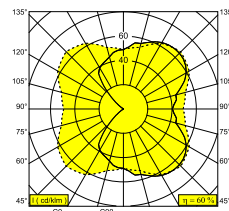

Visualizza sul sito web

Informazioni generali

AMBIENTE	indoor-outdoor
IP	Soffitto Soffitto/Superficie, Parete Soffitto/Superficie
PROTEZIONE DELL'INGRESSO	IP65
PROTEZIONE CONTRO L'IMPATTO MECCANICO	IK07
PESO (KG)	2.3
ORIENTABILITÀ	non regolabile
INFORMAZIONI	INCL.GLASS OPAL INCL.LED POWER SUPPLY 350mA-DC

LIGHTSOURCE NAME	LED
SORGENTE LUMINOSA	LED cluster 6,3W / CRI>90 (R9: 50) / 3000K / 925lm
TM-30	Rf: 92 / Rg: 100
SDMC	SDCM3
GRUPPO DI RISCHIO	RG1
LM80	L80 > 60000
SPECIFICHE TECNICHE (SORGENTE LUMINOSA)	925lm // 6,3W // 147lm/W
SPECIFICHE TECNICHE (APPARECCHIO DI ILLUMINAZIONE)	555lm // 7,2W // 77lm/W