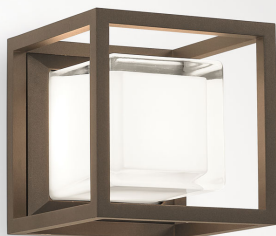

MONTUR S LED 930

232 112 93 FBRX

DISPONIBILE IN

ALU GRIGIO 232 112 93 A

NERO 232 112 93 B

FLEMISH BRONZE PER ESTERNO 232 112 93 FBRX

ANTRACITE 232 112 93 N

BIANCO 232 112 93 W

Visualizza sul sito web

Informazioni generali

AMBIENTE	indoor-outdoor
IP	Soffitto Soffitto/Superficie, Parete Soffitto/Superficie
PROTEZIONE DELL'INGRESSO	IP65
PROTEZIONE CONTRO L'IMPATTO MECCANICO	IK07
PESO (KG)	2.3
ORIENTABILITÀ	non regolabile
INFORMAZIONI	INCL.GLASS OPAL INCL.LED POWER SUPPLY 350mA-DC