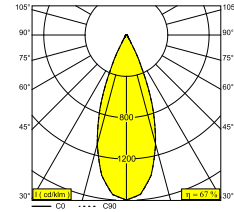

MINI DEEP RINGO II 93037

19423 9330 W

BESCHIKBAAR IN

ZWART 19423 9330 B

ALU GEBORSTELD 19423 9330 BRA

GEBORSTELD ANTRACIET 19423 9330 BRAT

GEBORSTELD BRUIN BRONS 19423 9330 BRBB

GEBORSTELD KOPER 19423 9330 BRCU

GEBORSTELD GOUD 19423 9330 BRG

GEBORSTELD OUD BRONS 19423 9330 BROB

CRÈME 19423 9330 CR

FLEMISH BRONZE 19423 9330 FBR

FLEMISH GOLD 19423 9330 FG

WIT 19423 9330 W

[Bekijk op website](#)

Algemene info

LOCATIE	binnen
INSTALLATIE	Plafond Inbouw
ZAAGMAAT/OPENING (MM)	rond - 56
INBOUWDIEPTE (MM)	80
DIKTE MONTAGEOPPERVLAK (MM)	min.5
STOF EN WATERDICHTHEID	IP20
GEWICHT (KG)	0.2
RICHTBAARHEID	niet richtbaar
INFO	REFLECTOR WFL-37° EXCL.LED POWER SUPPLY 350-500mA-DC

Elektrische info

KLASSE	III
DIM TYPE	afhankelijk van de te kiezen externe voeding
ENERGIE KLASSE	E
CERTIFICATEN	CB, ENEC, EPD, LCA

Info lichtbron

LIGHTSOURCE NAME	LED
LICHTBRON	LED array 5,8-8,6W / CRI>90 (R9: 52) / 3000K / 734-1018lm
TM-30-15 WAARDEN	rf: 90 / Rg: 99
SDCM	SDCM1
RISK-GROEP	RG1
LM80	L90B10 > 50000
BEAMANGLE	37°
LED TECHNIEK (LICHTBRON)	1018lm // 8,6W // 118lm/W
LED TECHNIEK (TOESTEL)	678lm // 9,9W // 69lm/W

Benodigdheden

LED POWER SUPPLY 350 / 500mA-DC DIM