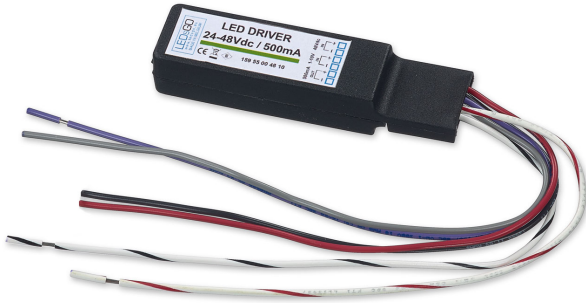

## LED POWER CONVERTER 48V-DC to 700 mA-DC / 25W PRO DIM5

21032 0385

 [Bekijk op website](#)

### Algemene info

<b>LOCATIE</b>	binnen
<b>ZAAGMAAT/OPENING (MM)</b>	rond - 30
<b>STOF EN WATERDICHTHEID</b>	IP20
<b>GEWICHT (KG)</b>	0.1
<b>INFO</b>	INCL.THROUGH WIRING PLUG INPUT : 48V-DC OUTPUT : 700mA-DC / 25W max. OUTPUT : 5,5 - 42V-DC

### Elektrische info

<b>KLASSE</b>	III
<b>DIM TYPE</b>	DALI

Voor gedetailleerde montage gegevens, consulteer de handleiding : [21032\\_0385\\_HAND.pdf](#)