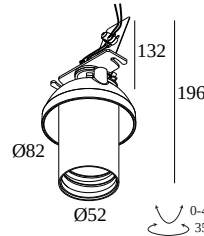

SPY 52 TRIMLESS HE 92740

19807 9230 B

ВАРИАНТЫ ЦВЕТА КОРПУСА

ЧЕРНЫЙ 19807 9230 B

ФЛАМАНДСКАЯ БРОНЗА 19807 9230 FBR

ФЛАМАНДСКОЕ ЗОЛОТО 19807 9230 FG

ЗОЛОТО ЦВЕТНОЕ 19807 9230 GC

БЕЛЫЙ 19807 9230 W

Веб страница продукта

Общая информация

ПРЕДНАЗНАЧЕН ДЛЯ УСТАНОВКИ	внутреннее
МОНТАЖ	ПОТОЛОК ВСТРОЕННЫЙ
РАЗМЕР/ФОРМА МОНТАЖНОГО ОТВЕРСТИЯ(ММ)	круглый - Ø KIT
ГЛУБИНА ВСТРАИВАНИЯ	80
ЗАЩИТА ОТ ПЫЛИ И ВЛАГИ	IP20
ВЕС (КГ)	0.4
РЕГУЛИРУЕМОСТЬ	0° to 45° swiveling, 355° rotatable
ИНФОРМАЦИЯ	LENS WFL-40° EXCL.LED POWER SUPPLY 350mA-DC

Электрические характеристики

ЭЛЕКТРИЧЕСКАЯ КЛАССИФИКАЦИЯ	III
УПРАВЛЕНИЕ	Согласно внешнего блока питания
КЛАСС ПОТРЕБЛЕНИЯ ЭНЕРГИИ	D

Характеристики источника света

LIGHTSOURCE NAME	LED
ТИП ИСТОЧНИКА СВЕТА	LED array 6W / CRI>90 (R9: 50) / 2700K / 905lm
ТМ-30 ЗНАЧЕНИЯ	rf: 96 / Rg: 99
SDCM	SDCM2
ГРУППА РИСКА	RG1
LM80	L90B10 > 50000
BEAMANGLE	40°
ХАРАКТЕРИСТИКИ ИСТОЧНИКА	905lm // 6W // 150lm/W
ХАРАКТЕРИСТИКИ СВЕТИЛЬНИКА	704lm // 6,9W // 102lm/W

Примечания

High Efficacy : > 100lm/W

Обязательные комплектующие

SPY 52 TUBE

MOUNTING KIT SPY 39/52 TRIMLESS O.F.A.

MOUNTING KIT AIR 103

LED POWER SUPPLY 350mA-DC DIM (Remote)