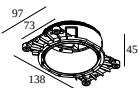

15212 2030 MOUNTING KIT SPY 39/52 TRIMLESS O.F.A.

Размер монтажного отверстия (mm): 105