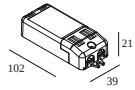

Мин. ток | Макс. ток

**300 90 91** LED POWER SUPPLY 350mA-DC / 15W

2(1)

Тип диммирования: не диммированный

Размер монтажного отверстия (mm): 40

**300 90 110** LED POWER SUPPLY 350mA-DC / 10W DIM8

1

Тип диммирования: диммированный по отсечке фазы