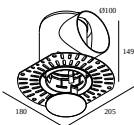

### Mounting kits side air + light

**29810 0030** MOUNTING KIT SIDE AIR 103

Размер монтажного отверстия (mm): 168

### Mounting kits top air + light

**29810 0230** MOUNTING KIT TOP AIR 103

Размер монтажного отверстия (mm): 135

### Mounting kits side air only

**29810 0100** MOUNTING KIT SIDE AIR ONLY 1

Размер монтажного отверстия (mm): 168