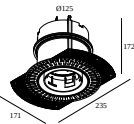

Mounting kits top air + light

29810 0230 MOUNTING KIT TOP AIR 103

Размер монтажного отверстия (mm): 135