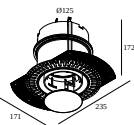

Mounting kits top air only

29810 0200 MOUNTING KIT TOP AIR ONLY 1

Размер монтажного отверстия (mm): 135