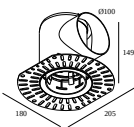

## SPY 52 TRIMLESS HE 92740

19807 9230 B

**15212 0160** MOUNTING KIT SPY 39/52 TRIMLESS WSC

**15212 2030** MOUNTING KIT SPY 39/52 TRIMLESS O.F.A.

Размер монтажного отверстия (mm): 105

### Mounting kits side air + light

**29810 0030** MOUNTING KIT SIDE AIR 103

Размер монтажного отверстия (mm): 168