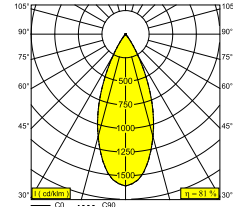

## SPY 52 TRIMLESS HE 92740

19807 9230 B

ВАРИАНТЫ ЦВЕТА КОРПУСА

**ЧЕРНЫЙ** 19807 9230 B

**ФЛАМАНДСКАЯ БРОНЗА** 19807 9230 FBR

**ФЛАМАНДСКОЕ ЗОЛОТО** 19807 9230 FG

**ЗОЛОТО ЦВЕТНОЕ** 19807 9230 GC

**БЕЛЫЙ** 19807 9230 W