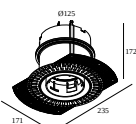

Uitsparingsmaat (mm): 55

Montage kit

15212 2030 MOUNTING KIT SPY 39/52 TRIMLESS O.F.A.

Uitsparingsmaat (mm): 105

DELTALIGHT

SPY 52 TRIMLESS HE 92740

19807 9230 B

Montage kit spanplafond

15212 0080 MOUNTING KIT SPY 39/52 TRIMLESS CSC

15212 0160 MOUNTING KIT SPY 39/52 TRIMLESS WSC

Montage kit - side air + light

29810 0030 MOUNTING KIT SIDE AIR 103

Uitsparingsmaat (mm): 168

Montage kit - top air + light

29810 0230 MOUNTING KIT TOP AIR 103

Uitsparingsmaat (mm): 135

Montage kit - side air only

29810 0100 MOUNTING KIT SIDE AIR ONLY 1

Uitsparingsmaat (mm): 168

Montage kit - top air only

29810 0200 MOUNTING KIT TOP AIR ONLY 1