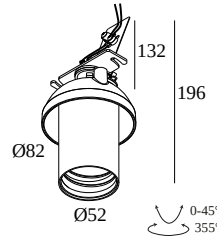

 [Bekijk op website](#)

Algemene info

LOCATIE	binnen
INSTALLATIE	Plafond Inbouw
ZAAGMAAT/OPENING (MM)	rond - Ø KIT
INBOUWDIEPTE (MM)	80
STOF EN WATERDICHTHEID	IP20
GEWICHT (KG)	0.4
RICHTBAARHEID	0° tot 45° zwenkbaar, 355° roteerbaar
INFO	LENS WFL-40° EXCL.LED POWER SUPPLY 350mA-DC

VERVOLLEDIG UW SPECIFICATIE

Noodunits

21032 0270 B EMERGENCY UNIT 7W / 1h + LED INDICATOR HOLDER B

Uitsparingsmaat (mm): 27

DELTALIGHT

SPY 52 TRIMLESS HE 92740

19807 9230 B

21032 0270 W EMERGENCY UNIT 7W / 1h + LED INDICATOR HOLDER W