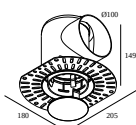

Uitsparingsmaat (mm): 55

Montage kit

15212 2030 MOUNTING KIT SPY 39/52 TRIMLESS O.F.A.

Uitsparingsmaat (mm): 105

DELTALIGHT

SPY 52 TRIMLESS HE 92740

19807 9230 B

Montage kit spanplafond

15212 0080 MOUNTING KIT SPY 39/52 TRIMLESS CSC

15212 0160 MOUNTING KIT SPY 39/52 TRIMLESS WSC

Montage kit - side air + light

29810 0030 MOUNTING KIT SIDE AIR 103

Uitsparingsmaat (mm): 168

Montage kit - top air + light

29810 0230 MOUNTING KIT TOP AIR 103

Uitsparingsmaat (mm): 135

Montage kit - side air only

29810 0100 MOUNTING KIT SIDE AIR ONLY 1

Uitsparingsmaat (mm): 168

Montage kit - top air only

29810 0200 MOUNTING KIT TOP AIR ONLY 1