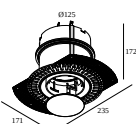

15212 0080 MOUNTING KIT SPY 39/52 TRIMLESS CSC

15212 0160 MOUNTING KIT SPY 39/52 TRIMLESS WSC

Montage kit - side air + light

29810 0030 MOUNTING KIT SIDE AIR 103

Uitsparingsmaat (mm): 168

Montage kit - top air + light

29810 0230 MOUNTING KIT TOP AIR 103

Uitsparingsmaat (mm): 135

Montage kit - side air only

29810 0100 MOUNTING KIT SIDE AIR ONLY 1

Uitsparingsmaat (mm): 168

Montage kit - top air only

29810 0200 MOUNTING KIT TOP AIR ONLY 1

Uitsparingsmaat (mm): 135

DELTALIGHT

SPY 52 TRIMLESS HE 92740

19807 9230 B

Montage kit - no air

29810 0070 MOUNTING KIT NO AIR 103

Uitsparingsmaat (mm): 168

Maak je product af