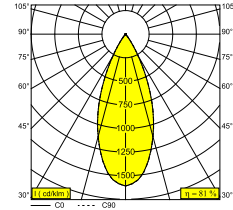

SPY 52 TRIMLESS HE 92740

19807 9230 B

BESCHIKBAAR IN

ZWART 19807 9230 B

FLEMISH BRONZE 19807 9230 FBR

FLEMISH GOLD 19807 9230 FG

GOUD KLEUR 19807 9230 GC

WIT 19807 9230 W

 [Bekijk op website](#)

Algemene info

LOCATIE	binnen
INSTALLATIE	Plafond Inbouw
ZAAGMAAT/OPENING (MM)	rond - Ø KIT
INBOUWDIEPTE (MM)	80
STOF EN WATERDICHTHEID	IP20
GEWICHT (KG)	0.4
RICHTBAARHEID	0° tot 45° zwenkbaar, 355° roteerbaar
INFO	LENS WFL-40° EXCL.LED POWER SUPPLY 350mA-DC

Elektrische info

KLASSE	III
DIM TYPE	afhankelijk van de te kiezen externe voeding
ENERGIE KLASSE	D

Info lichtbron

LIGHTSOURCE NAME	LED
LICHTBRON	LED array 6W / CRI>90 (R9: 50) / 2700K / 905lm
TM-30 WAARDEN	rf: 96 / Rg: 99
SMDC	SDCM2
RISK-GROEP	RG1
LM80	L90B10 > 50000
BEAMANGLE	40°
LED TECHNIEK (LICHTBRON)	905lm // 6W // 150lm/W
LED TECHNIEK (TOESTEL)	704lm // 6,9W // 102lm/W