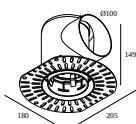

Uitsparingsmaat (mm): 55

Montage kit

15212 2030 MOUNTING KIT SPY 39/52 TRIMLESS O.F.A.

Uitsparingsmaat (mm): 105

DELTALIGHT

SPY 52 TRIMLESS HE 92740

19807 9230 B

Montage kit spanplafond

15212 0080 MOUNTING KIT SPY 39/52 TRIMLESS CSC

15212 0160 MOUNTING KIT SPY 39/52 TRIMLESS WSC

Montage kit - side air + light

29810 0030 MOUNTING KIT SIDE AIR 103

Uitsparingsmaat (mm): 168

Montage kit - top air + light