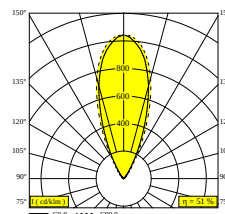

LOGIC LINEAR ON 880 HONEYCOMB 94040 DIM5

30836 9435 FBRX

DISPONIBLE EN

ALU GRIS 30836 9435 A

NOIR 30836 9435 B

FLEMISH BRONZE POUR L'EXTÉRIEUR 30836 9435 FBRX

ANTHRACITE 30836 9435 N

BLANC 30836 9435 W