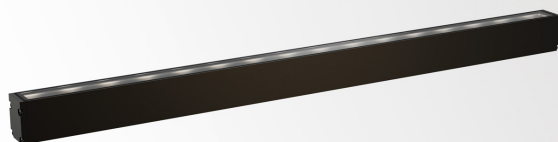

LOGIC LINEAR ON 880 HONEYCOMB 94040 DIM5

30836 9435 FBRX

DISPONIBLE EN

ALU GRIS 30836 9435 A

NOIR 30836 9435 B

FLEMISH BRONZE POUR L'EXTÉRIEUR 30836 9435 FBRX

ANTHRACITE 30836 9435 N

BLANC 30836 9435 W

 [Voir sur le site Web](#)

Informations générales

EMPLACEMENT	exterieur
INSTALLATION	Sol Applique, Mur Applique
INDICE DE PROTECTION	IP67
PROTECTION CONTRE L'IMPACT MÉCANIQUE	IK07
POIDS (KG)	2
INFORMATIONS	16 x LENS WFL-40° INCL.HONEYCOMB EXCL.LED POWER SUPPLY 48V-DC DALI DT8 dimming

Informations électriques

ÉLECTRIQUE	48V-DC
CLASSE	III
TYPE DIM	DALI
CLASSE D'ÉNERGIE	E
CERTIFICATS	CB, ENEC

Info Source lumineuse

LIGHTSOURCE NAME	LED
SOURCE DE LUMIÈRE	LED cluster 28,8W / CRI>90 (R9: 64) / 4000K / 3898lm
VALEURS TM-30	Rf: 91 / Rg: 100
SDCM	SDCM3
GROUPE DE RISQUE	RG2
LM80	L80 > 150000
BEAMANGLE	40°
TECHNIQUES LED (SOURCE LUMINEUSE)	3898lm // 28,8W // 131lm/W
TECHNIQUES LED (LUMINAIRE)	1995lm // 33,1W // 60lm/W

Courant min. | Courant max.

21032 0390 LED POWER SUPPLY 48V-DC / 90W

2

Type de gradation: non dimmable

Dimension de découpe (mm): 75

les accessoires de fixations

30810 0040 LOGIC LINEAR 880 BOX EXTEND

30810 0040 INOX WALL BRACKET SET 60 INOX