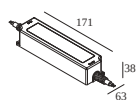

Références obligatoires

WALL BRACKET SET
FLOOR BRACKET SET
IP68 CABLE + CONNECTOR 5P
LED POWER SUPPLY 48V-DC

Références optionnelles

THROUGH WIRING SET IP68

Pour des instructions d'installation détaillées, veuillez consulter le manuel : [30836_XXX5_HAND.pdf](#)

Courant min. | Courant max.

21032 0390 LED POWER SUPPLY 48V-DC / 90W

2

Type de gradation: non dimmable

Dimension de découpe (mm): 75

les accessoires de fixations

30810 0040 LOGIC LINEAR 880 BOX EXTEND

30810 0040 INOX WALL BRACKET SET 60 INOX