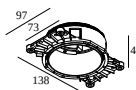

kit de montage

15212 2030 MOUNTING KIT SPY 39/52 TRIMLESS O.F.A.

☐

Dimension de découpe (mm): 105