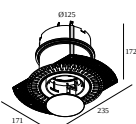

### kit de montage - side air + light

---

**29810 0030** MOUNTING KIT SIDE AIR 103

Dimension de découpe (mm): 168

**29810 0100** MOUNTING KIT SIDE AIR ONLY 1

Dimension de découpe (mm): 168

### kit de montage - top air + light

---

**29810 0230** MOUNTING KIT TOP AIR 103

Dimension de découpe (mm): 135

### kit de montage - top air only

---

**29810 0200** MOUNTING KIT TOP AIR ONLY 1

Dimension de découpe (mm): 135