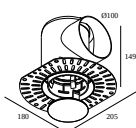

Dimension de découpe (mm): 55

### kit de montage - side air + light

---

**29810 0030** MOUNTING KIT SIDE AIR 103

Dimension de découpe (mm): 168

**29810 0100** MOUNTING KIT SIDE AIR ONLY 1

Dimension de découpe (mm): 168

### kit de montage - top air + light

---

**29810 0230** MOUNTING KIT TOP AIR 103

Dimension de découpe (mm): 135