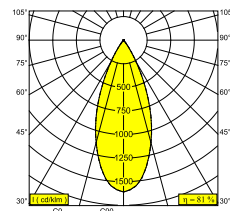

Voir sur le site Web

Informations générales

EMPLACEMENT	interieur
INSTALLATION	Plafond Encastré
FORME / TAILLE DE DÉCOUPE (MM)	circulaire - Ø KIT
PROFONDEUR D'ENCASTREMENT (MM)	80
INDICE DE PROTECTION	IP20
POIDS (KG)	0.4
ORIENTATION	0° à 45° inclinable, 355° rotatif
INFORMATIONS	LENS WFL-40° EXCL.LED POWER SUPPLY 350mA-DC

Informations électriques

CLASSE	III
TYPE DIM	selon le type d'alimentation externe
CLASSE D'ÉNERGIE	D

Info Source lumineuse

LIGHTSOURCE NAME	LED
SOURCE DE LUMIÈRE	LED array 6W / CRI>90 (R9: 50) / 2700K / 905lm
VALEURS TM-30	rf: 96 / Rg: 99
SDCM	SDCM2
GROUPE DE RISQUE	RG1
LM80	L90B10 > 50000
BEAMANGLE	40°
TECHNIQUES LED (SOURCE LUMINEUSE)	905lm // 6W // 150lm/W
TECHNIQUES LED (LUMINAIRE)	704lm // 6,9W // 102lm/W

Remarques

High Efficacy : > 100lm/W

Références obligatoires

SPY 52 TUBE

MOUNTING KIT SPY 39/52 TRIMLESS O.F.A.

MOUNTING KIT AIR 103

LED POWER SUPPLY 350mA-DC DIM (Remote)