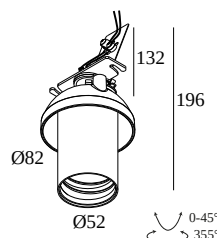

Voir sur le site Web

Informations générales

EMPLACEMENT	interieur
INSTALLATION	Plafond Encastré
FORME / TAILLE DE DÉCOUPE (MM)	circulaire - Ø KIT
PROFONDEUR D'ENCASTREMENT (MM)	80
INDICE DE PROTECTION	IP20
POIDS (KG)	0.4
ORIENTATION	0° à 45° inclinable, 355° rotatif
INFORMATIONS	LENS WFL-40° EXCL.LED POWER SUPPLY 350mA-DC

Informations électriques

CLASSE	III
TYPE DIM	selon le type d'alimentation externe
CLASSE D'ÉNERGIE	D

Info Source lumineuse

LIGHTSOURCE NAME	LED
SOURCE DE LUMIÈRE	LED array 6W / CRI>90 (R9: 50) / 2700K / 905lm
VALEURS TM-30	rf: 96 / Rg: 99
SDCM	SDCM2
GROUPE DE RISQUE	RG1
LM80	L90B10 > 50000
BEAMANGLE	40°
TECHNIQUES LED (SOURCE LUMINEUSE)	905lm // 6W // 150lm/W
TECHNIQUES LED (LUMINAIRE)	704lm // 6,9W // 102lm/W

Remarques

High Efficacy : > 100lm/W

Références obligatoires

SPY 52 TUBE

MOUNTING KIT SPY 39/52 TRIMLESS O.F.A.

MOUNTING KIT AIR 103

LED POWER SUPPLY 350mA-DC DIM (Remote)