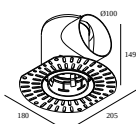

Dimension de découpe (mm): 55

## SPY 52 TRIMLESS HE 92740

19807 9230 B

### kit de montage plafond tendu

---

**15212 0080** MOUNTING KIT SPY 39/52 TRIMLESS CSC

**15212 0160** MOUNTING KIT SPY 39/52 TRIMLESS WSC

### kit de montage - side air + light

---

**29810 0030** MOUNTING KIT SIDE AIR 103

Dimension de découpe (mm): 168

**29810 0100** MOUNTING KIT SIDE AIR ONLY 1

Dimension de découpe (mm): 168