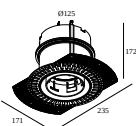

### kit de montage - side air + light

---

**29810 0030** MOUNTING KIT SIDE AIR 103

Dimension de découpe (mm): 168

**29810 0100** MOUNTING KIT SIDE AIR ONLY 1

Dimension de découpe (mm): 168

### kit de montage - top air + light

---

**29810 0230** MOUNTING KIT TOP AIR 103

Dimension de découpe (mm): 135