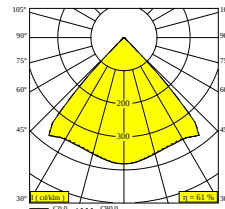

NOCTA RD80 DOWN-UP VWFL 930

30114 9300 A

ВАРИАНТЫ ЦВЕТА КОРПУСА

АЛЮМ. СЕРЫЙ 30114 9300 A

ЧЕРНЫЙ 30114 9300 B

ФЛАМАНДСКАЯ БРОНЗА ДЛЯ УЛИЦЫ 30114 9300 FBRX

АНТРАЦИТ 30114 9300 N

БЕЛЫЙ 30114 9300 W