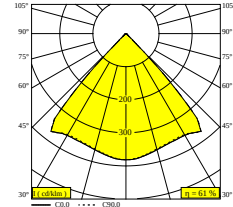

NOCTA RD80 DOWN-UP VWFL 930

30114 9300 A

DOSTĘPNE W

ALU SZARY 30114 9300 A

CZARNY 30114 9300 B

FLEMISH BRONZE NA ZEWNĄTRZ 30114 9300 FBRX

ANTRACYT 30114 9300 N

BIAŁY 30114 9300 W