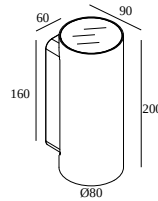

NOCTA RD80 DOWN-UP VWFL 930

30114 9300 A

DOSTĘPNE W

ALU SZARY 30114 9300 A

CZARNY 30114 9300 B

FLEMISH BRONZE NA ZEWNĄTRZ 30114 9300 FBRX

ANTRACYT 30114 9300 N

BIAŁY 30114 9300 W

Zobacz na stronie internetowej

Ogólne informacje

LOKALIZACJA	zewnątrzne
MONTAŻ	Ściana Montowane na powierzchni
STOPIEŃ OCHRONY	IP65
OCHRONA PRZED UDERZENIEM MECHANICZNYM	IK06
WAGA (KG)	1.4
MOŻLIWOŚĆ REGULACJI	bez regulacji
INFORMACJA	INCL.2 x LENS INCL.LED POWER SUPPLY 350 mA-DC