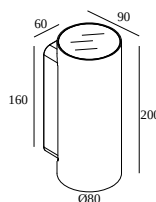

NOCTA RD80 DOWN-UP VWFL 930

30114 9300 A

DISPONIBLE EN

ALU GRIS 30114 9300 A

NEGRO 30114 9300 B

FLEMISH BRONZE PARA EXTERIORES 30114 9300 FBRX

ANTRACITA 30114 9300 N

BLANCO 30114 9300 W

 [Ver en el sitio web](#)

Información general

UBICACIÓN	exterior
INSTALACIÓN	Pared Al superficie
PROTECCIÓN DE INGRESO	IP65
PROTECCIÓN CONTRA EL IMPACTO MECÁNICO	IK06
PESO (KG)	1.4
CAPACIDAD DE AJUSTE	no ajustable
INFORMACIÓN	INCL.2 x LENS INCL.LED POWER SUPPLY 350 mA-DC

LIGHTSOURCE NAME	LED
FUENTE DE LUZ	2 x (LED array 5,8W / CRI>90 (R9: 52) / 3000K / 734lm)
TM-30-15 VALUES	rf: 90 / Rg: 99
SDCM	SDCM1
GRUPO DE RIESGO	RG1
LM80	L90B10 > 50000
INFORMACIÓN TÉCNICA LED (FUENTE DE LUZ)	1468lm // 11,6W // 127lm/W
INFORMACIÓN TÉCNICA LED (LUMINARIA)	896lm // 13,3W // 67lm/W