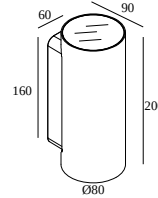

NOCTA RD80 DOWN-UP VWFL 930

30114 9300 A

ERHÄLTlich IN
ALU GRAU 30114 9300 A
SCHWARZ 30114 9300 B
FLEMISH BRONZE FÜR DRAUSSEN 30114 9300 FBRX
ANTHRAZIT 30114 9300 N
WEISS 30114 9300 W

[Auf der Website anzeigen](#)

Allgemeine Information

ANWENDUNGSBEREICH	aussenbereich
INSTALLATION	Wand Aufbau
SCHUTZ GEGEN EINDRINGEN	IP65
SCHUTZ GEGEN MECHANISCHE EINWIRKUNGEN	IK06
GEWICHT (KG)	1.4
VERSTELLBARKEIT	nicht verstellbar
INFORMATION	INCL.2 x LENS INCL.LED POWER SUPPLY 350 mA-DC