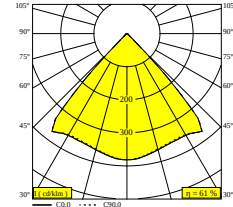

NOCTA RD80 DOWN-UP VWFL 930

30114 9300 A

ERHÄLTlich IN
ALU GRAU 30114 9300 A
SCHWARZ 30114 9300 B
FLEMISH BRONZE FÜR DRAUSSEN 30114 9300 FBRX
ANTHRAZIT 30114 9300 N
WEISS 30114 9300 W

[Auf der Website anzeigen](#)