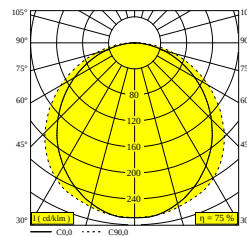

## D-LINER 19 SBL LOC2 1020 930 RD

32047 9300 B

DISPONIBLE EN  
NOIR 32047 9300 B

 [Voir sur le site Web](#)

Informations générales	
<b>EMPLACEMENT</b>	interieur
<b>INSTALLATION</b>	Plafond Encastré
<b>INDICE DE PROTECTION</b>	IP20
<b>POIDS (KG)</b>	0
<b>ORIENTATION</b>	non réglable
<b>INFORMATIONS</b>	EXCL.LED POWER SUPPLY 650mA-DC INCL.1 x CABLE 2 x 0,75mm <sup>2</sup> - 0,5m + WIELAND PLUG GST08i2 male green
Informations électriques	
<b>CLASSE</b>	III
<b>CLASSE D'ÉNERGIE</b>	F
Info Source lumineuse	
<b>LIGHTSOURCE NAME</b>	LED
<b>SOURCE DE LUMIÈRE</b>	LED flex 25W / CRI>90 (R9: 59) / 3000K / 2600lm
<b>SDCM</b>	SDCM3
<b>LM80</b>	L70 > 30000
<b>TECHNIQUES LED (SOURCE LUMINEUSE)</b>	2600lm // 25W // 1m/W
<b>TECHNIQUES LED (LUMINAIRE)</b>	1950lm // 28,8W // 68lm/W
Références obligatoires	
LED POWER SUPPLY SET LOC PARALLEL	
Références optionnelles	
CONNECTING CABLE LOC PARALLEL	