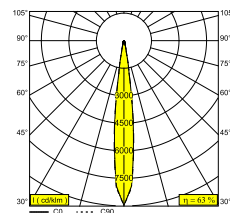

Voir sur le site Web

Informations générales

EMPLACEMENT	exterieur
INSTALLATION	Sol Applique, Mur Applique
INDICE DE PROTECTION	IP65
PROTECTION CONTRE L'IMPACT MÉCANIQUE	IK08
POIDS (KG)	2.1
ORIENTATION	0° à 120° inclinable, 360° rotatif
INFORMATIONS	9 x LENS SP-14° INCL.DIMMABLE LED POWER SUPPLY 900mA-DC INCL.HONEYCOMB INCL.1 x CABLE H05 RN-F 5 x 1mm² 2m

Informations électriques

ÉLECTRIQUE	110-277V / 50-60Hz
CLASSE	I
ALIMENTATION	YES
TYPE DIM	DALI
CLASSE D'ÉNERGIE	F
CERTIFICATS	EPD, RCM

Info Source lumineuse

LIGHTSOURCE NAME	LED
SOURCE DE LUMIÈRE	LED cluster 23,4W / CRI>90 (R9: 50) / 2700K / 2423lm
VALEURS TM-30	Rf: 91 / Rg: 100
SDCM	SDCM3
GROUPE DE RISQUE	RG2
LM80	L80 > 150000
BEAMANGLE	14°
TECHNIQUES LED (SOURCE LUMINEUSE)	2423lm // 23,4W // 103lm/W
TECHNIQUES LED (LUMINAIRE)	1526lm // 26,9W // 57lm/W

Références obligatoires

FRAX BRACKET
FRAX PIN
FRAX STRAP

Références optionnelles

FRAX ANTI VANDAL SCREWS

Accessoires

FRAX M KAP