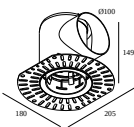

Mounting kits side air + light

29810 0030 MOUNTING KIT SIDE AIR 103

Размер монтажного отверстия (mm): 168