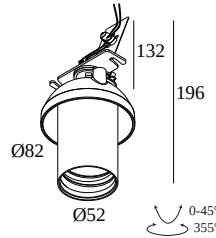

SPY 52 TRIMLESS HE 92720

19807 9220 B

ВАРИАНТЫ ЦВЕТА КОРПУСА

ЧЕРНЫЙ 19807 9220 B

ФЛАМАНДСКАЯ БРОНЗА 19807 9220 FBR

ФЛАМАНДСКОЕ ЗОЛОТО 19807 9220 FG

ЗОЛОТО ЦВЕТНОЕ 19807 9220 GC

БЕЛЫЙ 19807 9220 W

Веб страница продукта

Общая информация

ПРЕДНАЗНАЧЕН ДЛЯ УСТАНОВКИ	внутреннее
МОНТАЖ	ПОТОЛОК ВСТРОЕННЫЙ
РАЗМЕР/ФОРМА МОНТАЖНОГО ОТВЕРСТИЯ(ММ)	круглый - Ø KIT
ГЛУБИНА ВСТРАИВАНИЯ	80
ЗАЩИТА ОТ ПЫЛИ И ВЛАГИ	IP20
ВЕС (КГ)	0.4
РЕГУЛИРУЕМОСТЬ	0° to 45° swiveling, 355° rotatable
ИНФОРМАЦИЯ	LENS FL-20° EXCL.LED POWER SUPPLY 350mA-DC

Электрические характеристики

ЭЛЕКТРИЧЕСКАЯ КЛАССИФИКАЦИЯ	III
УПРАВЛЕНИЕ	Согласно внешнего блока питания
КЛАСС ПОТРЕБЛЕНИЯ ЭНЕРГИИ	D

Характеристики источника света

LIGHTSOURCE NAME	LED
ТИП ИСТОЧНИКА СВЕТА	LED array 6W / CRI>90 (R9: 50) / 2700K / 905lm
ТМ-30 ЗНАЧЕНИЯ	rf: 96 / Rg: 99
SDCM	SDCM2
ГРУППА РИСКА	RG1
LM80	L90B10 > 50000
BEAMANGLE	20°
ХАРАКТЕРИСТИКИ ИСТОЧНИКА	905lm // 6W // 150lm/W
ХАРАКТЕРИСТИКИ СВЕТИЛЬНИКА	733lm // 6,9W // 106lm/W

Примечания

High Efficacy : > 100lm/W

Обязательные комплектующие

SPY 52 TUBE

MOUNTING KIT SPY 39/52 TRIMLESS O.F.A.

MOUNTING KIT AIR 103

LED POWER SUPPLY 350mA-DC DIM (Remote)