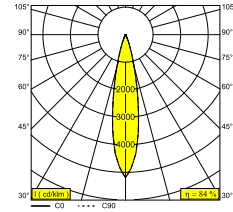

## SPY 52 TRIMLESS HE 92720

19807 9220 B

ВАРИАНТЫ ЦВЕТА КОРПУСА

**ЧЕРНЫЙ** 19807 9220 B

**ФЛАМАНДСКАЯ БРОНЗА** 19807 9220 FBR

**ФЛАМАНДСКОЕ ЗОЛОТО** 19807 9220 FG

**ЗОЛОТО ЦВЕТНОЕ** 19807 9220 GC

**БЕЛЫЙ** 19807 9220 W