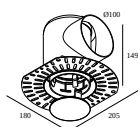

### Montage kit - side air + light

---

**29810 0030** MOUNTING KIT SIDE AIR 103

Uitsparingsmaat (mm): 168

### Montage kit - top air + light

---

**29810 0230** MOUNTING KIT TOP AIR 103

Uitsparingsmaat (mm): 135

### Montage kit - side air only

---

**29810 0100** MOUNTING KIT SIDE AIR ONLY 1

Uitsparingsmaat (mm): 168