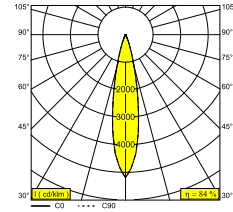

SPY 52 TRIMLESS HE 92720

19807 9220 B

BESCHIKBAAR IN

ZWART 19807 9220 B

FLEMISH BRONZE 19807 9220 FBR

FLEMISH GOLD 19807 9220 FG

GOUD KLEUR 19807 9220 GC

WIT 19807 9220 W

[Bekijk op website](#)

Algemene info

LOCATIE	binnen
INSTALLATIE	Plafond Inbouw
ZAAGMAAT/OPENING (MM)	rond - Ø KIT
INBOUWDIEPTE (MM)	80
STOF EN WATERDICHTHEID	IP20
GEWICHT (KG)	0.4
RICHTBAARHEID	0° tot 45° zwenkbaar, 355° roteerbaar
INFO	LENS FL-20° EXCL.LED POWER SUPPLY 350mA-DC

Elektrische info

KLASSE	III
DIM TYPE	afhankelijk van de te kiezen externe voeding
ENERGIE KLASSE	D

Info lichtbron

LIGHTSOURCE NAME	LED
LICHTBRON	LED array 6W / CRI>90 (R9: 50) / 2700K / 905lm
TM-30-15 WAARDEN	rf: 96 / Rg: 99
SDCM	SDCM2
RISK-GROEP	RG1
LM80	L90B10 > 50000
BEAMANGLE	20°
LED TECHNIEK (LICHTBRON)	905lm // 6W // 150lm/W
LED TECHNIEK (TOESTEL)	733lm // 6,9W // 106lm/W

Opmerkingen

High Efficacy : > 100lm/W

Benodigdheden

SPY 52 TUBE

MOUNTING KIT SPY 39/52 TRIMLESS O.F.A.

MOUNTING KIT AIR 103

LED POWER SUPPLY 350mA-DC DIM (Remote)