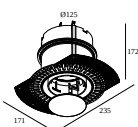

Montage kit - top air only

29810 0200 MOUNTING KIT TOP AIR ONLY 1

Uitsparingsmaat (mm): 135