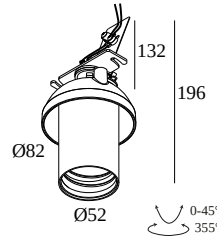

SPY 52 TRIMLESS HE 92720

19807 9220 B

BESCHIKBAAR IN

ZWART 19807 9220 B

FLEMISH BRONZE 19807 9220 FBR

FLEMISH GOLD 19807 9220 FG

GOUD KLEUR 19807 9220 GC

WIT 19807 9220 W

[Bekijk op website](#)

Algemene info

LOCATIE	binnen
INSTALLATIE	Plafond Inbouw
ZAAGMAAT/OPENING (MM)	rond - Ø KIT
INBOUWDIEPTE (MM)	80
STOF EN WATERDICHTHEID	IP20
GEWICHT (KG)	0.4
RICHTBAARHEID	0° tot 45° zwenkbaar, 355° roteerbaar
INFO	LENS FL-20° EXCL.LED POWER SUPPLY 350mA-DC

Elektrische info

KLASSE	III
DIM TYPE	afhankelijk van de te kiezen externe voeding
ENERGIE KLASSE	D

Info lichtbron

LIGHTSOURCE NAME	LED
LICHTBRON	LED array 6W / CRI>90 (R9: 50) / 2700K / 905lm
TM-30-15 WAARDEN	rf: 96 / Rg: 99
SDCM	SDCM2
RISK-GROEP	RG1
LM80	L90B10 > 50000
BEAMANGLE	20°
LED TECHNIEK (LICHTBRON)	905lm // 6W // 150lm/W
LED TECHNIEK (TOESTEL)	733lm // 6,9W // 106lm/W

Opmerkingen

High Efficacy : > 100lm/W

Benodigdheden

SPY 52 TUBE

MOUNTING KIT SPY 39/52 TRIMLESS O.F.A.

MOUNTING KIT AIR 103

LED POWER SUPPLY 350mA-DC DIM (Remote)