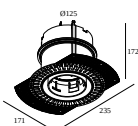

Montage kit - top air + light

29810 0230 MOUNTING KIT TOP AIR 103

Uitsparingsmaat (mm): 135