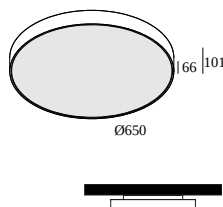

SUPERNOVA FLAT 65 930 DIMI

20631 9301 B

DISPONIBLE EN
NOIR 20631 9301 B
BLANC 20631 9301 W

 [Voir sur le site Web](#)

Informations générales	
EMPLACEMENT	interieur
INSTALLATION	Plafond Applique,Plafond Suspendu
INDICE DE PROTECTION	IP20
POIDS (KG)	9.1
ORIENTATION	non réglable
INFORMATIONS	INCL.PC SBL INCL.DIMMABLE LED POWER SUPPLY 1400mA
Informations électriques	
ÉLECTRIQUE	220-240V / 0 50-60Hz
CLASSE	I
ALIMENTATION	YES
TYPE DIM	1 à 10 V
CLASSE D'ÉNERGIE	E
CERTIFICATS	CB, ENEC, LCA, RCM
Info Source lumineuse	
LIGHTSOURCE NAME	LED
SOURCE DE LUMIÈRE	LED cluster 58,5W / CRI>90 (R9: 68) / 3000K / 7776lm
VALEURS TM-30	Rf: 89 / Rg: 97
SDCM	SDCM3
LM80	L70 > 60000
TECHNIQUES LED (SOURCE LUMINEUSE)	7776lm // 58,5W // 132lm/W
TECHNIQUES LED (LUMINAIRE)	5928lm // 67,3W // 88lm/W
Références optionnelles	

SUSPENSION SET 25 DIM 3m
 CABLE BASE R / S
 COVERSET R 62-90-100 / S 62-80-90
 CENTRAL ROD SUSPENSION SUPERNOVA FLAT 1m
 CENTRAL SUSPENSION SUPERNOVA FLAT

Pour des instructions d'installation détaillées, veuillez consulter le manuel : [20631_XXX1_HAND.pdf](#)

Dimension de découpe (mm): 43

15225 0360 W CONNECTION ST W

Notes: