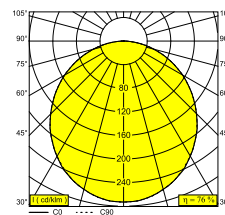

SUPERNOVA FLAT 65 930 DIMI

20631 9301 B

DISPONIBLE EN
NOIR 20631 9301 B
BLANC 20631 9301 W

 [Voir sur le site Web](#)

Informations générales	
EMPLACEMENT	interieur
INSTALLATION	Plafond Applique,Plafond Suspendu
INDICE DE PROTECTION	IP20
POIDS (KG)	9.1
ORIENTATION	non réglable
INFORMATIONS	INCL.PC SBL INCL.DIMMABLE LED POWER SUPPLY 1400mA
Informations électriques	
ÉLECTRIQUE	220-240V / 0 50-60Hz
CLASSE	I
ALIMENTATION	YES
TYPE DIM	1 à 10 V
CLASSE D'ÉNERGIE	E
CERTIFICATS	CB, ENEC, LCA, RCM
Info Source lumineuse	
LIGHTSOURCE NAME	LED
SOURCE DE LUMIÈRE	LED cluster 58,5W / CRI>90 (R9: 68) / 3000K / 7776lm
VALEURS TM-30	Rf: 89 / Rg: 97
SDCM	SDCM3
LM80	L70 > 60000
TECHNIQUES LED (SOURCE LUMINEUSE)	7776lm // 58,5W // 132lm/W
TECHNIQUES LED (LUMINAIRE)	5928lm // 67,3W // 88lm/W
Références optionnelles	

Dimension de découpe (mm): 43

15225 0360 W CONNECTION ST W

Notes: