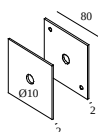

203 99 56 ANO CABLE BASE S ANO

203 99 56 B CABLE BASE S B

203 99 56 W CABLE BASE S W

les sets pour recouvrement plafond

204 00 62 ANO COVERSET R 62 ANO

204 00 62 B COVERSET R 62 B

204 00 62 W COVERSET R 62 W

204 00 90 ANO COVERSET R 90 ANO

204 00 90 B COVERSET R 90 B

204 00 90 W COVERSET R 90 W

DELTALIGHT

SUPERNOVA FLAT 65 930 DIM1

20631 9301 B

204 00 100 ANO COVERSET R 100 ANO

204 00 100 B COVERSET R 100 B

204 00 100 W COVERSET R 100 W

204 62 62 ANO COVERSET S 62 ANO

204 62 62 B COVERSET S 62 B

204 62 62 W COVERSET S 62 W

204 80 80 ANO COVERSET S 80 ANO

204 80 80 B COVERSET S 80 B

204 80 80 W COVERSET S 80 W

204 90 90 ANO COVERSET S 90 ANO

Dimension de découpe (mm): 43

15225 0360 W CONNECTION ST W

Notes: