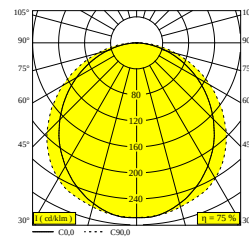

## D-LINER 19 SBL LOC1 1020 940 RD

32037 9400 B

ВАРИАНТЫ ЦВЕТА КОРПУСА

**ЧЕРНЫЙ** 32037 9400 B

[Веб страница продукта](#)