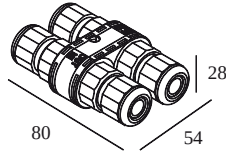

IP68 JUNCTION BOX 4P

431 99 02