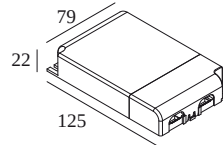

LED POWER SUPPLY 900mA-DC / 60W DIM5

300 90 129

Image may differ from the actual product

 [Bekijk op website](#)

Algemene info

LOCATIE	binnen
ZAAGMAAT/OPENING (MM)	rond - 84
STOF EN WATERDICHTHEID	IP20
GEWICHT (KG)	0,24
INFO	CURRENT CONTROLLED OUTPUT: 900mA / 60W / 66V-DC $\lambda > 0,9$ Inrush current : 10A - 200 μ s @ 230V-AC Max. 30 units on circuit breaker B 16A

Elektrische info

KLASSE	II
DIM TYPE	DALI

Voor gedetailleerde montage gegevens, consulteer de handleiding : [300_90_129_HAND.pdf](#)

WAAR GEBRUIKT

321 109 92	SUPERLOOP HC 90 SBL 927
321 109 93	SUPERLOOP HC 90 SBL 930
321 112 92	SUPERLOOP HC 120 SBL 927
321 112 93	SUPERLOOP HC 120 SBL 930
321 209 93	SUPERLOOP HC 90 SPR 930
321 212 93	SUPERLOOP HC 120 SPR 930
321 409 92	SUPERLOOP VR 90 SBL 927
321 409 93	SUPERLOOP VR 90 SBL 930
321 412 92	SUPERLOOP VR 120 SBL 927
321 412 93	SUPERLOOP VR 120 SBL 930
321 509 92	SUPERLOOP VC 90 SBL 927
321 509 93	SUPERLOOP VC 90 SBL 930
321 512 92	SUPERLOOP VC 120 SBL 927
321 512 93	SUPERLOOP VC 120 SBL 930
20562 9200	SUPERLOOP PLUS HC 90 SBL 927
20562 9300	SUPERLOOP PLUS HC 90 SBL 930
20563 9200	SUPERLOOP PLUS HC 120 SBL 927
20563 9300	SUPERLOOP PLUS HC 120 SBL 930
20570 9200	SUPERLOOP HC SBL OVAL S 927
20570 9300	SUPERLOOP HC SBL OVAL S 930
20571 9200	SUPERLOOP HC SBL OVAL M 927