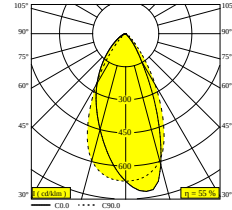

Веб страница продукта

Общая информация

ПРЕДНАЗНАЧЕН ДЛЯ УСТАНОВКИ	внутреннее
МОНТАЖ	Системы низкого напряжения Системный светильник
ЗАЩИТА ОТ ПЫЛИ И ВЛАГИ	IP20
ВЕС (КГ)	0.3
РЕГУЛИРУЕМОСТЬ	0° to 85° swiveling, 360° rotatable
ИНФОРМАЦИЯ	WALLWASH LENS EXCL.LED POWER SUPPLY 48V-DC

Электрические характеристики

НОМИНАЛЬНОЕ НАПРЯЖЕНИЕ	48V-DC
ЭЛЕКТРИЧЕСКАЯ КЛАССИФИКАЦИЯ	III
УПРАВЛЕНИЕ	диммированный по протоколу DALI
КЛАСС ПОТРЕБЛЕНИЯ ЭНЕРГИИ	F

Характеристики источника света

LIGHTSOURCE NAME	LED
ТИП ИСТОЧНИКА СВЕТА	LED array 6W / CRI>90 (R9: 50) / 3000K-1800K / 623lm
TM-30 ЗНАЧЕНИЯ	rf: 90 / Rg: 99
SDCM	SDCM2
ГРУППА РИСКА	RG1
LM80	L90B10 > 50000
ХАРАКТЕРИСТИКИ ИСТОЧНИКА	623lm // 6W // 105lm/W
ХАРАКТЕРИСТИКИ СВЕТИЛЬНИКА	341lm // 6,9W // 49lm/W

Обязательные комплектующие

LED POWER SUPPLY 48V-DC

Полная инструкция по монтажу по ссылке : [23436_XXX5_HAND.pdf](#)