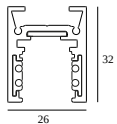

СОВМЕСТИМЫЕ НЕСУЩИЕ СИСТЕМЫ

SHIFTLINE M26L profile (+ SHIFTLINE M26L MATRIX)

Варианты цвета корпуса

23358 0000 SLM26L - PROFILE