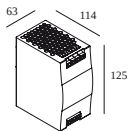

300 89 48 240 LED POWER SUPPLY 48V-DC / 240W DIN

20

Тип диммирования: не диммированный