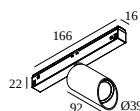

BRONZE VIEUX BROSSÉ 23436 9005 BROB

FLEMISH BRONZE 23436 9005 FBR

FLEMISH GOLD 23436 9005 FG

COULEUR OR 23436 9005 GC

BLANC 23436 9005 W

0-85°/355°

Voir sur le site Web

Informations générales