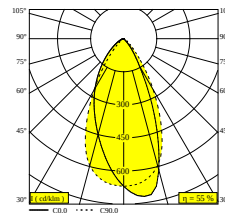

BRONZE VIEUX BROSSÉ 23436 9005 BROB

FLEMISH BRONZE 23436 9005 FBR

FLEMISH GOLD 23436 9005 FG

COULEUR OR 23436 9005 GC

BLANC 23436 9005 W

0-85°/355°

Voir sur le site Web

Informations générales