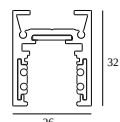

8

Type de gradation: non dimmable

Dimension de découpe (mm): 40

21012 0240 LED POWER SUPPLY 48V-DC / 200W

17

Type de gradation: non dimmable

Dimension de découpe (mm): 40

COMPOSABLES COMPATIBLES

SHIFTLINE M26L profile (+ SHIFTLINE M26L MATRIX)

Couleurs disponibles

23358 0000 SLM26L - PROFILE

23358 0010 SLM26L - PROFILE 1m

23358 0020 SLM26L - PROFILE 2m

DELTALIGHT

M26L - SPY 39 WALLWASH SOFT 930 DIM5