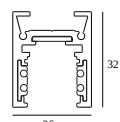

SHIFTLINE M26L profile (+ SHIFTLINE M26L MATRIX)

Couleurs disponibles

23358 0000 SLM26L - PROFILE

23358 0010 SLM26L - PROFILE 1m

23358 0020 SLM26L - PROFILE 2m

DELTALIGHT

M26L - SPY 39 WALLWASH SOFT 930 DIM5