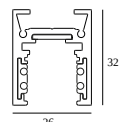

8

Type de gradation: non dimmable

Dimension de découpe (mm): 40

21012 0240 LED POWER SUPPLY 48V-DC / 200W

17

Type de gradation: non dimmable

Dimension de découpe (mm): 40

COMPOSABLES COMPATIBLES

SHIFTLINE M26L profile (+ SHIFTLINE M26L MATRIX)

Couleurs disponibles

23358 0000 SLM26L - PROFILE

23358 0010 SLM26L - PROFILE 1m

23358 0020 SLM26L - PROFILE 2m

DELTALIGHT

M26L - SPY 39 WALLWASH SOFT 930 DIM5