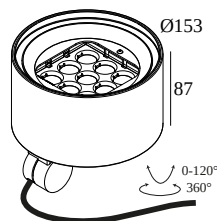

[Bekijk op website](#)

Algemene info

LOCATIE	buiten
INSTALLATIE	Vloer Opbouw,Wand Opbouw
STOF EN WATERDICHTHEID	IP65
IK	IK08
GEWICHT (KG)	2,1
RICHTBAARHEID	0° tot 120° zwenkbaar, 360° roteerbaar
INFO	9 x LENS SP-14° INCL.LED POWER SUPPLY 900mA-DC INCL.HONEYCOMB INCL.1 x CABLE H05 RN-F 3 x 1mm² 2m

Elektrische info

ELEKTRISCH	220-240V / 50-60Hz
KLASSE	I
VOEDING INBEGREPEN	YES
DIM TYPE	niet dimbaar
ENERGIE KLASSE	F
CERTIFICATEN	CB, ENEC, EPD, RCM

Info lichtbron

LIGHTSOURCE NAME	LED
LICHTBRON	LED cluster 23,4W / CRI>90 (R9: 50) / 2700K / 2423lm
TM-30 WAARDEN	Rf: 91 / Rg: 100
SMD	SDCM3
RISK-GROEP	RG2
LM80	L80 > 150000
BEAMANGLE	14°
LED TECHNIEK (LICHTBRON)	2423lm // 23,4W // 103lm/W
LED TECHNIEK (TOESTEL)	1526lm // 26,9W // 57lm/W

Benodigdheden

FRAX BRACKET
FRAX PIN
FRAX STRAP

Opties

FRAX ANTI VANDAL SCREWS

Accessoires

FRAX M KAP