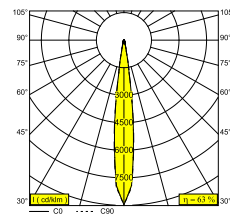

[Bekijk op website](#)

Algemene info

LOCATIE	buiten
INSTALLATIE	Vloer Opbouw,Wand Opbouw
STOF EN WATERDICHTHEID	IP65
IK	IK08
GEWICHT (KG)	2,1
RICHTBAARHEID	0° tot 120° zwenkbaar, 360° roteerbaar
INFO	9 x LENS SP-14° INCL.LED POWER SUPPLY 900mA-DC INCL.HONEYCOMB INCL.1 x CABLE H05 RN-F 3 x 1mm² 2m

Elektrische info

ELEKTRISCH	220-240V / 50-60Hz
KLASSE	I
VOEDING INBEGREPEN	YES
DIM TYPE	niet dimbaar
ENERGIE KLASSE	F
CERTIFICATEN	CB, ENEC, EPD, RCM

Info lichtbron

LIGHTSOURCE NAME	LED
LICHTBRON	LED cluster 23,4W / CRI>90 (R9: 50) / 2700K / 2423lm
TM-30 WAARDEN	Rf: 91 / Rg: 100
SMD	SDCM3
RISK-GROEP	RG2
LM80	L80 > 150000
BEAMANGLE	14°
LED TECHNIEK (LICHTBRON)	2423lm // 23,4W // 103lm/W
LED TECHNIEK (TOESTEL)	1526lm // 26,9W // 57lm/W

Benodigdheden

FRAX BRACKET
FRAX PIN
FRAX STRAP

Opties

FRAX ANTI VANDAL SCREWS

Accessoires

FRAX M KAP