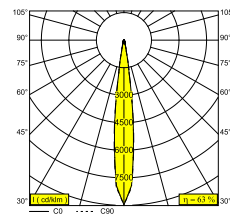

FRAX MB 92714 HONEYCOMB

26010 9220 FBRX

DISPONIBLE EN

FLEMISH BRONZE POUR L'EXTÉRIEUR 26010 9220 FBRX

ANTHRACITE 26010 9220 N

VERT SAPIN 26010 9220 PGR

[Voir sur le site Web](#)

Informations générales	
EMPLACEMENT	exterieur
INSTALLATION	Sol Applique,Mur Applique
INDICE DE PROTECTION	IP65
PROTECTION CONTRE L'IMPACT MÉCANIQUE	IK08
POIDS (KG)	2,1
ORIENTATION	0° à 120° inclinable, 360° rotatif
INFORMATIONS	9 x LENS SP-14° INCL.LED POWER SUPPLY 900mA-DC INCL.HONEYCOMB INCL.1 x CABLE H05 RN-F 3 x 1mm ² 2m

Informations électriques	
ÉLECTRIQUE	220-240V / 50-60Hz
CLASSE	I
ALIMENTATION	YES
TYPE DIM	non dimmable
CLASSE D'ÉNERGIE	F
CERTIFICATS	CB, ENEC, EPD, RCM

Info Source lumineuse	
LIGHTSOURCE NAME	LED
SOURCE DE LUMIÈRE	LED cluster 23,4W / CRI>90 (R9: 50) / 2700K / 2423lm
VALEURS TM-30	Rf: 91 / Rg: 100
SDCM	SDCM3
GROUPE DE RISQUE	RG2
LM80	L80 > 150000
BEAMANGLE	14°
TECHNIQUES LED (SOURCE LUMINEUSE)	2423lm // 23,4W // 103lm/W
TECHNIQUES LED (LUMINAIRE)	1526lm // 26,9W // 57lm/W