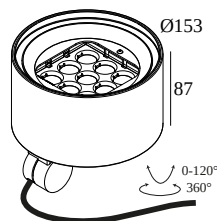

FRAX MB 92714 HONEYCOMB

26010 9220 FBRX

DISPONIBLE EN

FLEMISH BRONZE POUR L'EXTÉRIEUR 26010 9220 FBRX

ANTHRACITE 26010 9220 N

VERT SAPIN 26010 9220 PGR

[Voir sur le site Web](#)

Informations générales	
EMPLACEMENT	exterieur
INSTALLATION	Sol Applique,Mur Applique
INDICE DE PROTECTION	IP65
PROTECTION CONTRE L'IMPACT MÉCANIQUE	IK08
POIDS (KG)	2,1
ORIENTATION	0° à 120° inclinable, 360° rotatif
INFORMATIONS	9 x LENS SP-14° INCL.LED POWER SUPPLY 900mA-DC INCL.HONEYCOMB INCL.1 x CABLE H05 RN-F 3 x 1mm ² 2m