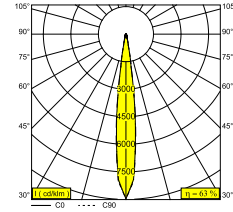

FRAX MB 92714 HONEYCOMB

26010 9220 FBRX

BESCHIKBAAR IN

FLEMISH BRONZE VOOR BUITEN 26010 9220 FBRX

ANTRACIET 26010 9220 N

DENNENGRÖEN 26010 9220 PGR

[Bekijk op website](#)

Algemene info

LOCATIE	buiten
INSTALLATIE	Vloer Opbouw,Wand Opbouw
STOF EN WATERDICHTHEID	IP65
IK	IK08
GEWICHT (KG)	2,1
RICHTBAARHEID	0° tot 120° zwenkbaar, 360° roteerbaar
INFO	9 x LENS SP-14° INCL.LED POWER SUPPLY 900mA-DC INCL.HONEYCOMB INCL.1 x CABLE H05 RN-F 3 x 1mm² 2m

Elektrische info

INGANGSSPANNING	220-240V / 50-60Hz
KLASSE	I
VOEDING	YES
DIM TYPE	niet dimbaar
ENERGIE KLASSE	F
CERTIFICATEN	CB, ENEC, EPD, RCM

Info lichtbron

LIGHTSOURCE NAME	LED
LICHTBRON	LED cluster 23,4W / CRI>90 (R9: 50) / 2700K / 2423lm
TM-30-15 WAARDEN	Rf: 91 / Rg: 100
SDCM	SDCM3
RISK-GROEP	RG2
LM80	L80 > 150000
BEAMANGLE	14°
LED TECHNIEK (LICHTBRON)	2423lm // 23,4W // 103lm/W
LED TECHNIEK (TOESTEL)	1526lm // 26,9W // 57lm/W

Benodigdheden

FRAX BRACKET
FRAX PIN
FRAX STRAP

Opties

FRAX ANTI VANDAL SCREWS

Accessoires

FRAX M KAP