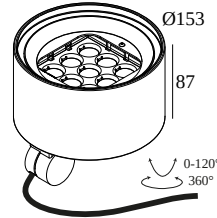

FRAX MB 92714 HONEYCOMB

26010 9220 FBRX

BESCHIKBAAR IN

FLEMISH BRONZE VOOR BUITEN 26010 9220 FBRX

ANTRACIET 26010 9220 N

DENNENGRÖEN 26010 9220 PGR

[Bekijk op website](#)

Algemene info

LOCATIE	buiten
INSTALLATIE	Vloer Opbouw,Wand Opbouw
STOF EN WATERDICHTHEID	IP65
IK	IK08
GEWICHT (KG)	2,1
RICHTBAARHEID	0° tot 120° zwenkbaar, 360° roteerbaar
INFO	9 x LENS SP-14° INCL.LED POWER SUPPLY 900mA-DC INCL.HONEYCOMB INCL.1 x CABLE H05 RN-F 3 x 1mm² 2m

Elektrische info

INGANGSSPANNING	220-240V / 50-60Hz
KLASSE	I
VOEDING	YES
DIM TYPE	niet dimbaar
ENERGIE KLASSE	F
CERTIFICATEN	CB, ENEC, EPD, RCM

Info lichtbron

LIGHTSOURCE NAME	LED
LICHTBRON	LED cluster 23,4W / CRI>90 (R9: 50) / 2700K / 2423lm
TM-30-15 WAARDEN	Rf: 91 / Rg: 100
SDCM	SDCM3
RISK-GROEP	RG2
LM80	L80 > 150000
BEAMANGLE	14°
LED TECHNIEK (LICHTBRON)	2423lm // 23,4W // 103lm/W
LED TECHNIEK (TOESTEL)	1526lm // 26,9W // 57lm/W

Benodigdheden

FRAX BRACKET
FRAX PIN
FRAX STRAP

Opties

FRAX ANTI VANDAL SCREWS

Accessoires

FRAX M KAP